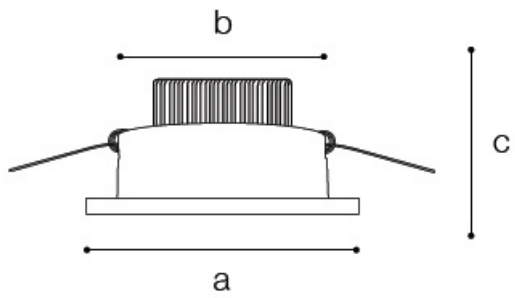

IDEAL LUX

IDEAL LUX SPOT INCASTRAT DELTA, D:105 MM 5W, 450LM, LED, ROTUND, ALB

Corp din aluminiu rotund cu finisaj alb, cromat sau nichelat. Partea centrala reglabila. Spot compus din 3 piese. Sursa de iluminat inclusa.

Specificatii:

Sursa de iluminat: 5x1W LED

Tip lumina: calda

Durata de viata: ~ 20.000 ore

Dimensiuni: a 105 b 90 c 65 mm

Flux luminos: 450 Lm

Pret: 228,15 LEI (TVA inclus)

Detalii online: <https://www.materialelectrice.ro/spot-incestrat-delta-d-105-mm-5w-450lm-led-rotund>