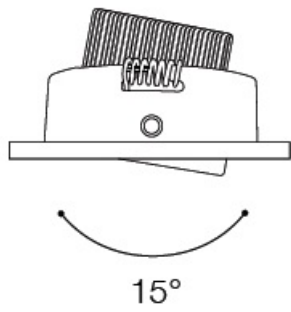

IDEAL LUX

IDEAL LUX SPOT INCASTRAT DELTA, D:105 MM 5W, 450LM, LED, ROTUND, ALB

Corp din aluminiu rotund cu finisaj alb, cromat sau nichelat. Partea centrala reglabila. Spot compus din 3 piese. Sursa de iluminat inclusa.

Specificatii:

Sursa de iluminat: 5x1W LED

Tip lumina: calda

Durata de viata: ~ 20.000 ore

Dimensiuni: a 105 b 90 c 65 mm

Flux luminos: 450 Lm

Pret: 228,15 LEI (TVA inclus)

Detalii online: <https://www.materialelectrice.ro/spot-incestrat-delta-d-105-mm-5w-450lm-led-rotund>