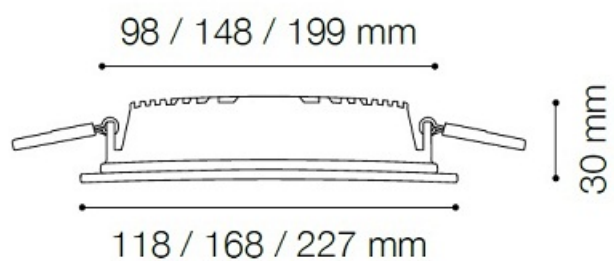

IDEAL LUX

IDEAL LUX SPOT INCASTRAT, GROOVE, D:227 MM 30W, 2500LM, LED, ROTUND

Spot incastribil de tip tehnic. Corpul spotului cat si partea exterioara sunt acoperite cu pulbere de aluminiu. Dispensur de lumina confectionat din plastic dur si stabil datorita clemelor de fixare. Sursa de iluminat si driver extern inclus.

Specificatii:

Sursa de iluminat: LED

Tip lumina: calda

Durata de viata: ~ 25.000 ore

Diametru: \varnothing 227 mm

Inaltime: 35 mm

Flux luminos: 2500 Lm

Pret: 238,57 LEI (TVA inclus)

Detalii online: <https://www.materialelectrice.ro/spot-incastrat-groove-d-227-mm-30w-2500lm-led-rotund>