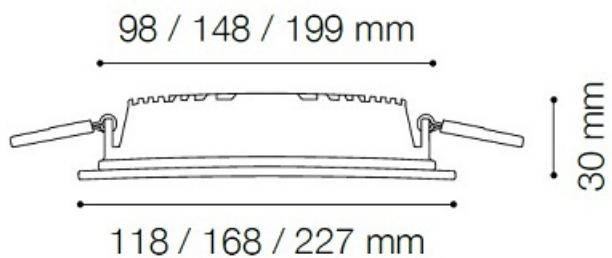

IDEAL LUX

IDEAL LUX SPOT INCASTRAT, GROOVE, D:168 MM 20W, 1400LM, LED, ROTUND

Spot incastabil de tip tehnic. Corpul spotului cat si partea exterioara sunt acoperite cu pulbere de aluminiu. Dispensur de lumina confectionat din plastic dur si stabil datorita clemelor de fixare. Sursa de iluminat si driver extern inclus.

Specificatii:

Sursa de iluminat: LED

Tip lumina: calda

Durata de viata: ~ 25.000 ore

Diametru: \varnothing 168 mm

Inaltime: 35 mm

Flux luminos: 1400 Lm

Pret: 181,53 LEI (TVA inclus)

Detalii online: <https://www.materialelectrice.ro/spot-incastrat-groove-d-168-mm-20w-1400lm-led-rotund>