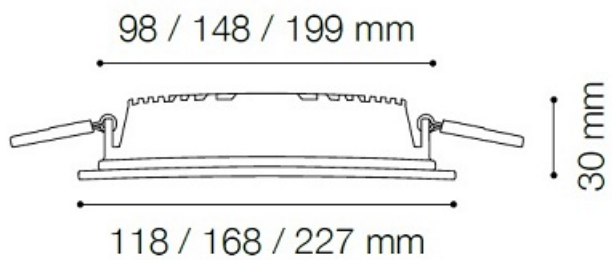

### **IDEAL LUX SPOT INCASTRAT, GROOVE, D:118 MM 10W, 800LM, LED, ROTUND**

Spot incastabil de tip tehnic. Corpul spotului cat si partea exterioara sunt acoperite cu pulbere de aluminiu. Dispensur de lumina confectionat din plastic dur si stabil datorita clemelor de fixare. Sursa de iluminat si driver extern inclus.

Specificatii:

Sursa de iluminat: LED

Tip lumina: calda

Durata de viata: ~ 25.000 ore

Diametru:  $\varnothing$  118 mm

Inaltime: 35 mm

Flux luminos: 800 Lm

Pret: 150,41 LEI (TVA inclus)

Detalii online: <https://www.materialelectrice.ro/spot-incastrat-groove-d-118-mm-10w-800lm-led-rotund>