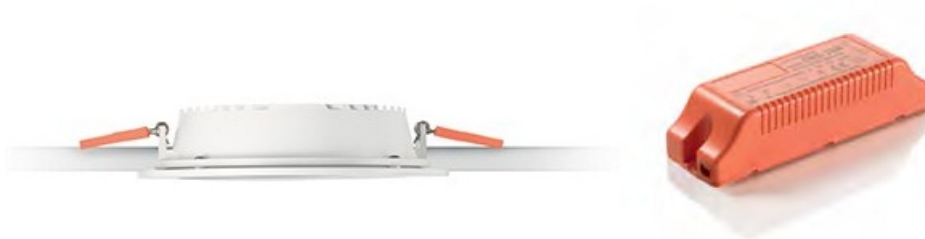

IDEAL LUX

IDEAL LUX SPOT INCASTRAT, GROOVE, 30W, 2500LM, LED, PATRAT, ALB

Spot incastribil de tip tehnic. Corpul spotului cat si partea exterioara sunt acoperite cu pulbere de aluminiu. Dispensor de lumina confectionat din plastic dur si stabil datorita clemelor de fixare. Sursa de iluminat si driver extern inclus.

Specificatii:

Sursa de iluminat: LED

Tip lumina: calda

Durata de viata: ~ 25.000 ore

Dimensiuni: L: 227 mm x H: 35 mm x P: 220 mm.

Flux luminos: 2500 Lm

Pret: 254,13 LEI (TVA inclus)

Detalii online: <https://www.materialelectrice.ro/spot-incastrat-groove-30w-2500lm-led-patrat-alb>