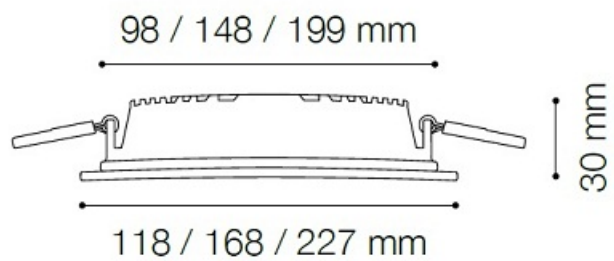

IDEAL LUX

IDEAL LUX SPOT INCASTRAT, GROOVE, 30W, 2500LM, LED, PATRAT, ALB

Spot incastribil de tip tehnic. Corpul spotului cat si partea exterioara sunt acoperite cu pulbere de aluminiu. Dispensor de lumina confectionat din plastic dur si stabil datorita clemelor de fixare. Sursa de iluminat si driver extern inclus.

Specificatii:

Sursa de iluminat: LED

Tip lumina: calda

Durata de viata: ~ 25.000 ore

Dimensiuni: L: 227 mm x H: 35 mm x P: 220 mm.

Flux luminos: 2500 Lm

Pret: 254,13 LEI (TVA inclus)

Detalii online: <https://www.materialelectrice.ro/spot-incastrat-groove-30w-2500lm-led-patrat-alb>