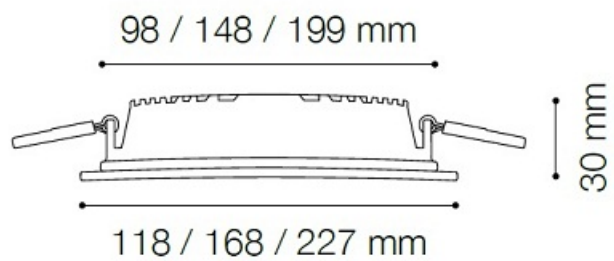

### **IDEAL LUX SPOT INCASTRAT, GROOVE, 20W, 1400LM, LED, PATRAT, ALB**

Spot incastribil de tip tehnic. Corpul spotului cat si partea exterioara sunt acoperite cu pulbere de aluminiu. Dispersor de lumina confectionat din plastic dur si stabil datorita clemelor de fixare. Sursa de iluminat si driver extern inclus.

Specificatii:

Sursa de iluminat: LED

Tip lumina: calda

Durata de viata: ~ 25.000 ore

Dimensiuni: L: 168 mm x H: 35 mm x P: 168 mm.

Flux luminos: 1400 Lm

Pret: 186,68 LEI (TVA inclus)

Detalii online: <https://www.materialelectrice.ro/spot-incastrat-groove-20w-1400lm-led-patrat-alb>