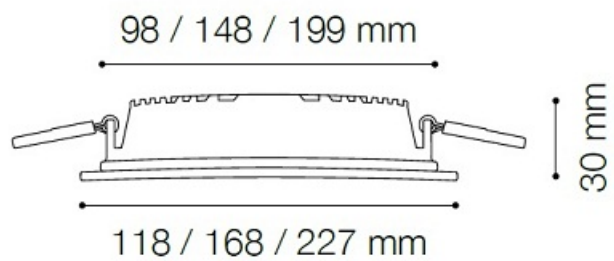

IDEAL LUX

IDEAL LUX SPOT INCASTRAT, GROOVE, 10W, 800LM, LED, PATRAT, ALB

Spot incastribil de tip tehnic. Corpul spotului cat si partea exterioara sunt acoperite cu pulbere de aluminiu. Dispensor de lumina confectionat din plastic dur si stabil datorita clemelor de fixare. Sursa de iluminat si driver extern inclus.

Specificatii:

Sursa de iluminat: LED

Tip lumina: calda

Durata de viata: ~ 25.000 ore

Dimensiuni: L: 118 mm x H: 35 mm x P: 118 mm.

Flux luminos: 800 Lm

Pret: 155,55 LEI (TVA inclus)

Detalii online: <https://www.materialelectrice.ro/spot-groove>