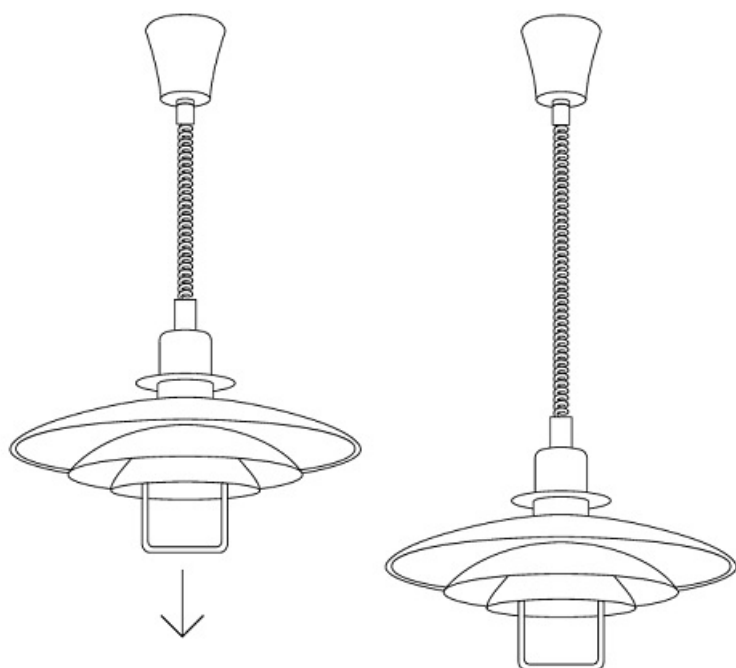

IDEAL LUX PENDUL COPENHAGEN, 1 BEC, DULIE E27, D:430 MM, H:700/1650 MM, ALUMINIU

Corp de iluminat suspendat, cu abajurul cat si cadrul din aluminiu lucios sau mat la exterior si acoperit cu email de culoare alba la interior. Echipat cu un dispozitiv pentru reglarea la inaltimea dorita. Pendulul este dotat cu 1 bec (neinclus), cu soclu de tip E27, dar se poate echipa optional cu becuri tip LED, halogen sau economice. Fiind un accesoriu de design de tip modern aduce un plus de rafinament incaperilor indeplinindu-si in acelasi timp si rolul functional.

Specificatii:

Sursa iluminat: max 1x60W E27

Grad de protectie: IP20

Diamentru: \varnothing 430 mm

Lungime cablu: 700/1650 mm

Pret: 705,29 LEI (TVA inclus)

Detalii online: <https://www.materialelectrice.ro/pendul-copenhagen-1-bec-dulie-e27-d-430-mm-h-700-1650-mm-aluminiu>