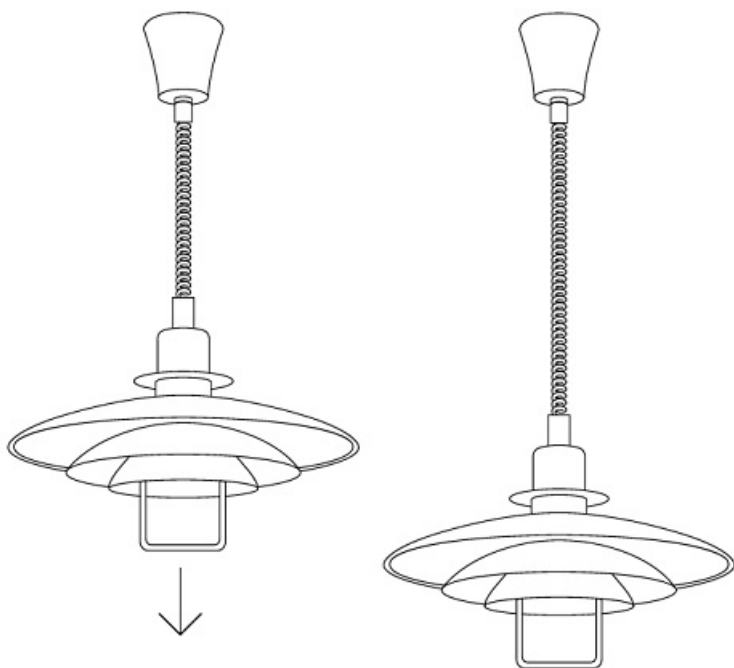

IDEAL LUX PENDUL COPENHAGEN, 1 BEC, DULIE E27, D:430 MM, H:700/1650 MM, ALB

Corp de iluminat suspendat, cu abajurul cat si cadrul din aluminiu lucios sau mat la exterior si acoperit cu email de culoare alba la interior. Echipat cu un dispozitiv pentru reglarea la inaltimea dorita. Pendulul este dotat cu 1 bec (neinclus), cu soclu de tip E27, dar se poate echipa optional cu becuri tip LED, halogen sau economice. Fiind un accesoriu de design de tip modern aduce un plus de rafinament incaperilor indeplinindu-si in acelasi timp si rolul functional.

Specificatii:

Sursa iluminat: max 1x60W E27

Grad de protectie: IP20

Diamentru: \varnothing 430 mm

Lungime cablu: 700/1650 mm

Pret: 705,29 LEI (TVA inclus)

Detalii online: <https://www.materialelectrice.ro/pendul-copenhagen-1-bec-dulie-e27-d-430-mm-h-700-1650-mm-alb>