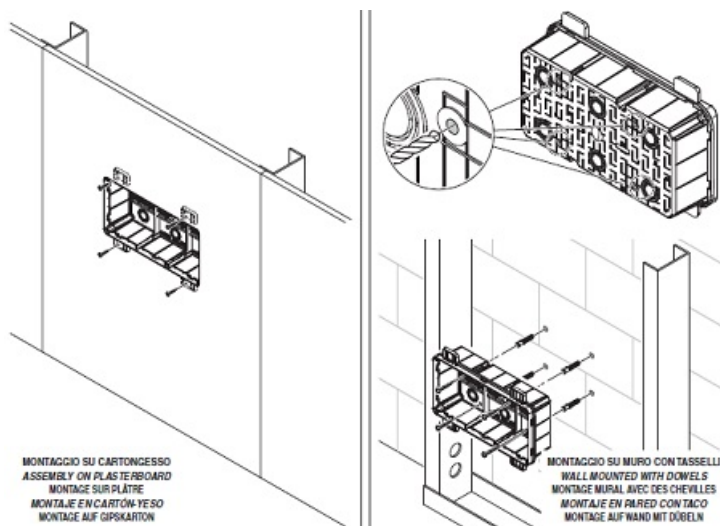

Dimensiunile doze sunt urmatoarele descrise si in schita de mai jos

A-392 B-152 C-75 G-207 H-57 N-2/153 I-70 L-63 I"63 L"53,5 milimetri