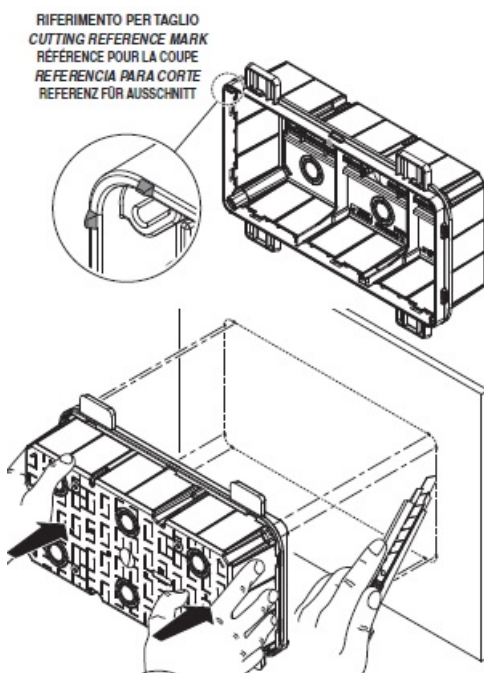

GEWISS DOZA CONEXIUNI ELECTRICE CU FIXARE IN PERETI DE GIPS CARTON 392X152X75

Doza de derivatie cu fixare in pereti de gips carton. Capac calb cu fixare in suruburi.

Foarte usor de montat datorita elementelor de punctare si trasare a decupajului

Doza este prevazuta cu urechi laterale pentru o fixare ferma pe montantii de gips carton

MONTAGGIO SU PROFILO GUIDA LJ
 ASSEMBLY ON GUIDE PROFILE LJ
 MONTAGE SUR PROFIL GUIDAGE LJ
 MONTAJE EN PERFIL GUÍA LJ
 MONTAGE AUF FÜHRUNGSPROFIL LJ

Dimensiunile doze sunt urmatoarele descrise si in schita de mai jos

A-392 B-152 C-75 G-207 H-57 N-2/153 I-70 L-63 I"63 L"53,5 milimetri

Pentru a conecta ușor a tuburilor sau cablurilor electrice, doza este prevăzută cu predecupari laterale sau

Gulerul de fixare al dozei este larg pentru o buna acoperire a zonei de decupare. Insertia in perete se poate face frontal sau posterior. Optional se doza poate echipata cu capac transparent.

La interior doza este prevazuta cu ghidaje pentru sina DIN in cazul in care se doreste montarea pe sina a unor cleme de prindere, relee sau orice aparat cu fixare pe sina DIN.