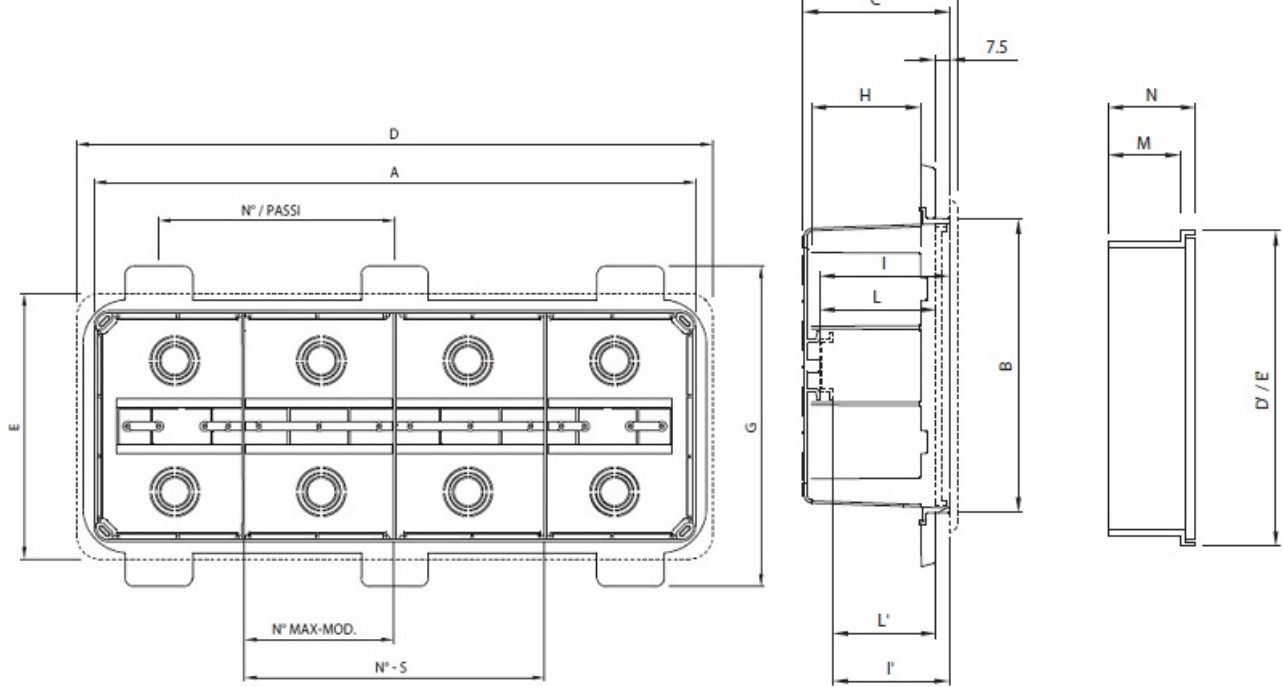

## GEWISS DOZA CONEXIUNI ELECTRICE CU FIXARE IN PERETI DE GIPS CARTON 392X152X75

Doza de derivatie cu fixare in pereti de gips carton. Capac calb cu fixare in suruburi.

Foarte usor de montat datorita elementelor de punctare si trasare a decupajului

Doza este prevazuta cu urechi laterale pentru o fixare ferma pe montantii de gips carton

MONTAGGIO SU PROFILO GUIDA LJ  
 ASSEMBLY ON GUIDE PROFILE LJ  
 MONTAGE SUR PROFIL GUIDAGE LJ  
 MONTAJE EN PERFIL GUÍA LJ  
 MONTAGE AUF FÜHRUNGSPROFIL LJ

Dimensiunile doze sunt urmatoarele descrise si in schita de mai jos

A-392 B-152 C-75 G-207 H-57 N-2/153 I-70 L-63 I"63 L"53,5 milimetri

Pentru a conecta ușor a tuburilor sau cablurilor electrice, doza este prevăzută cu predecupari laterale sau

Gulerul de fixare al dozei este larg pentru o buna acoperire a zonei de decupare. Insertia in perete se poate face frontal sau posterior. Optional se doza poate echipata cu capac transparent.

La interior doza este prevazuta cu ghidaje pentru sina DIN in cazul in care se doreste montarea pe sina a unor cleme de prindere, relee sau orice aparat cu fixare pe sina DIN.