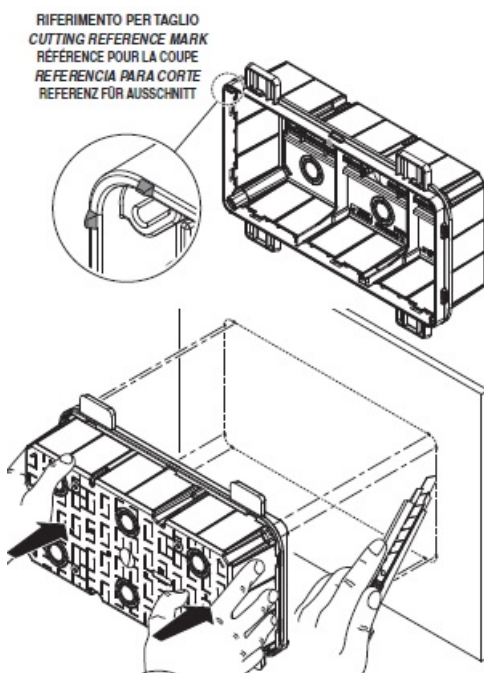

## GEWISS DOZA CONEXIUNI ELECTRICE CU FIXARE IN PERETI DE GIPS CARTON 392X152X75

Doza de derivatie cu fixare in pereti de gips carton. Capac calb cu fixare in suruburi.

Foarte usor de montat datorita elementelor de punctare si trasare a decupajului

Doza este prevazuta cu urechi laterale pentru o fixare ferma pe montantii de gips carton

MONTAGGIO SU PROFILO GUIDA LJ  
 ASSEMBLY ON GUIDE PROFILE LJ  
 MONTAGE SUR PROFIL GUIDAGE LJ  
 MONTAJE EN PERFIL GUÍA LJ  
 MONTAGE AUF FÜHRUNGSPROFIL LJ

Dimensiunile doze sunt urmatoarele descrise si in schita de mai jos

A-392 B-152 C-75 G-207 H-57 N-2/153 I-70 L-63 I"63 L"53,5 milimetri

Pentru a conecta ușor a tuburilor sau cablurilor electrice, doza este prevăzută cu predecupari laterale sau

Gulerul de fixare al dozei este larg pentru o buna acoperire a zonei de decupare. Insertia in perete se poate face frontal sau posterior. Optional se doza poate echipata cu capac transparent.

La interior doza este prevazuta cu ghidaje pentru sina DIN in cazul in care se doreste montarea pe sina a unor cleme de prindere, relee sau orice aparat cu fixare pe sina DIN.