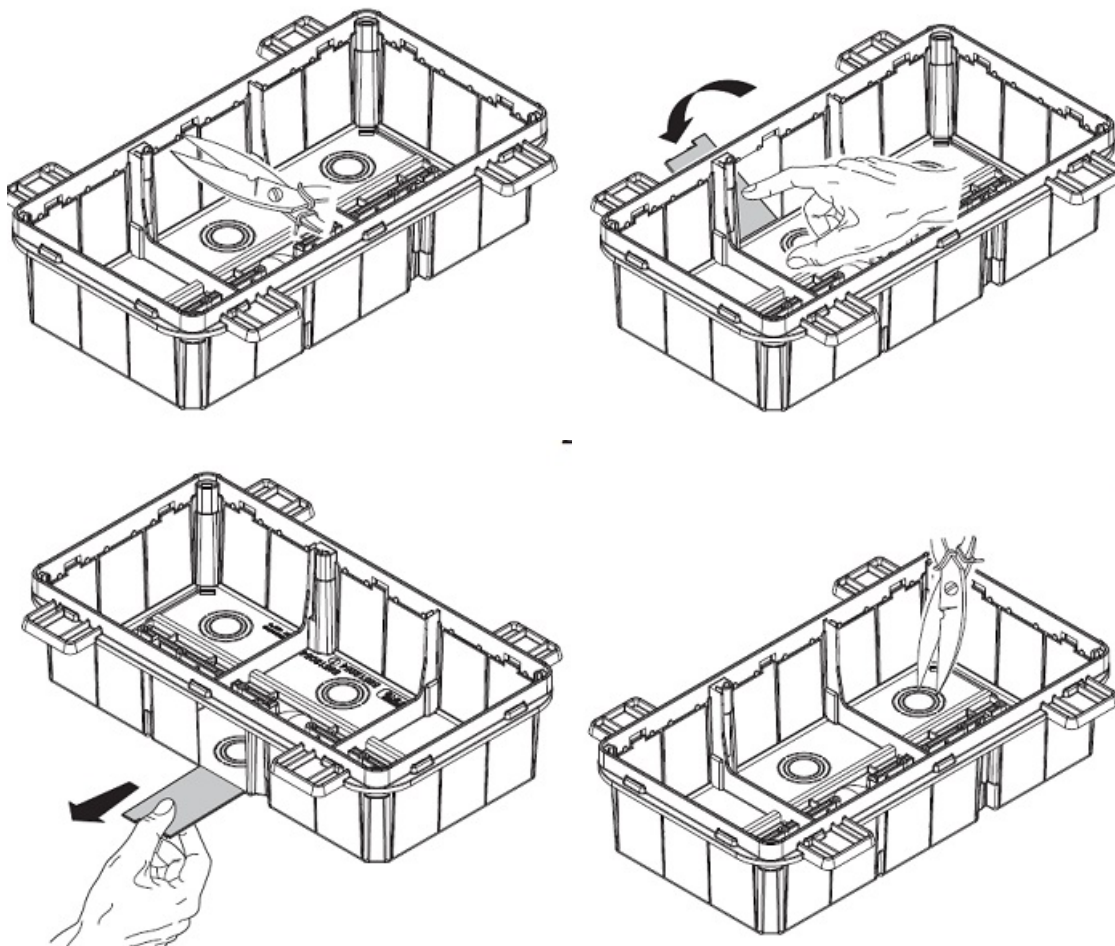

## GEWISS DOZA CONEXIUNI ELECTRICE CU FIXARE IN PERETI DE GIPS CARTON 392X152X75

Doza de derivatie cu fixare in pereti de gips carton. Capac calb cu fixare in suruburi.

Foarte usor de montat datorita elementelor de punctare si trasare a decupajului

MONTAGGIO SU CARTONGESSO  
 ASSEMBLY ON PLASTERBOARD  
 MONTAGE SUR PLÂTRE  
 MONTAJE EN CARTÓN-YESO  
 MONTAGE AUF GIPSKARTON

MONTAGGIO SU MURO CON TASSELLI  
 WALL MOUNTED WITH DOWELS  
 MONTAGE MURAL AVEC DES CHEVILLES  
 MONTAJE EN PARED CON TACOS  
 MONTAGE AUF WAND MIT DÜBELN

Dimensiunile doze sunt urmatoarele descrise si in schita de mai jos

A-392 B-152 C-75 G-207 H-57 N-2/153 I-70 L-63 I"63 L"53,5 milimetri

Pentru a conecta ușor a tuburilor sau cablurilor electrice, doza este prevăzută cu predecupari laterale sau

Gulerul de fixare al dozei este larg pentru o buna acoperire a zonei de decupare. Insertia in perete se poate face frontal sau posterior. Optional se doza poate echipata cu capac transparent.

La interior doza este prevazuta cu ghidaje pentru sina DIN in cazul in care se doreste montarea pe sina a unor cleme de prindere, relee sau orice aparat cu fixare pe sina DIN.