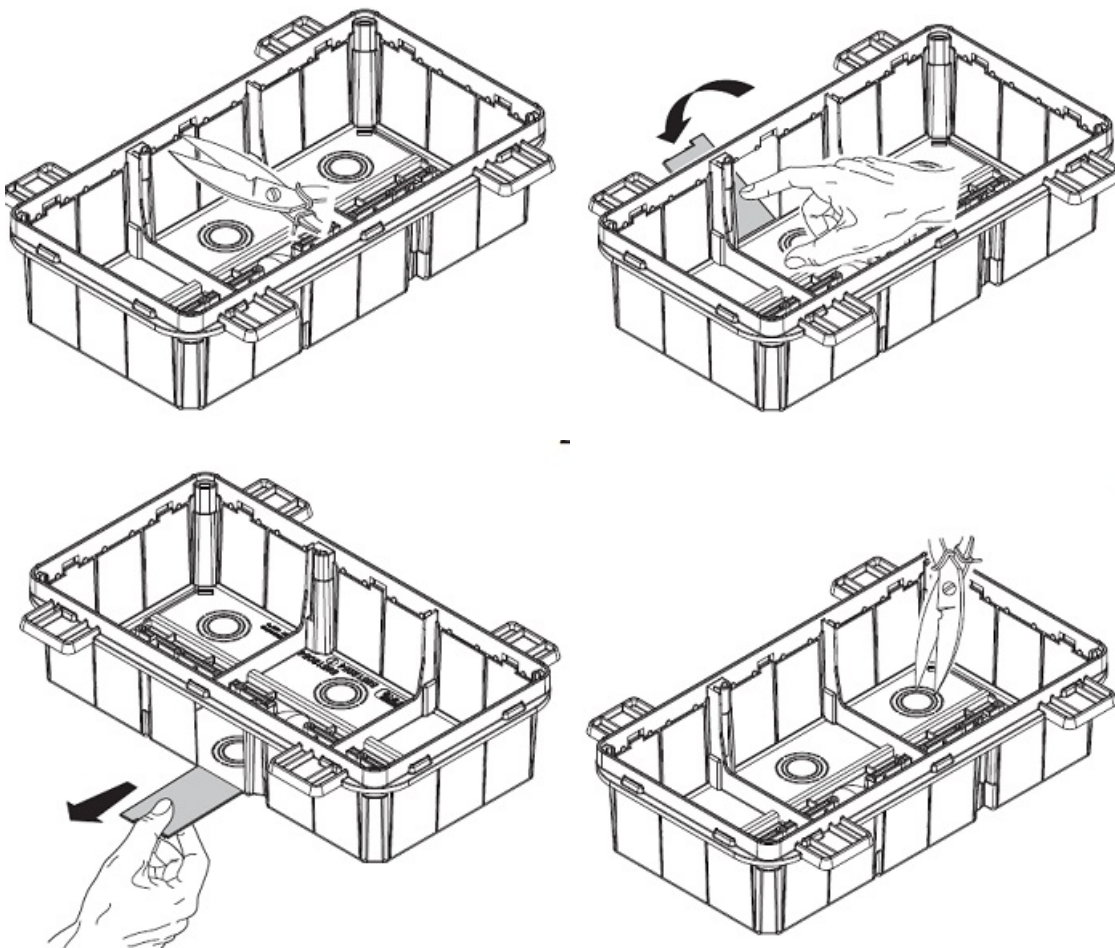

GEWISS DOZA CONEXIUNI ELECTRICE CU FIXARE IN PERETI DE GIPS CARTON 392X152X75

Doza de derivatie cu fixare in pereti de gips carton. Capac calb cu fixare in suruburi.

Foarte usor de montat datorita elementelor de punctare si trasare a decupajului

MONTAGGIO SU CARTONGESSO
 ASSEMBLY ON PLASTERBOARD
 MONTAGE SUR PLÂTRE
 MONTAJE EN CARTÓN-YESO
 MONTAGE AUF GIPSKARTON

MONTAGGIO SU MURO CON TASSELLI
 WALL MOUNTED WITH DOWELS
 MONTAGE MURAL AVEC DES CHEVILLES
 MONTAJE EN PARED CON TACOS
 MONTAGE AUF WAND MIT DÜBELN

Dimensiunile doze sunt urmatoarele descrise si in schita de mai jos

A-392 B-152 C-75 G-207 H-57 N-2/153 I-70 L-63 I"63 L"53,5 milimetri

Pentru a conecta ușor a tuburilor sau cablurilor electrice, doza este prevăzută cu predecupari laterale sau

Gulerul de fixare al dozei este larg pentru o buna acoperire a zonei de decupare. Insertia in perete se poate face frontal sau posterior. Optional se doza poate echipata cu capac transparent.

La interior doza este prevazuta cu ghidaje pentru sina DIN in cazul in care se doreste montarea pe sina a unor cleme de prindere, relee sau orice aparat cu fixare pe sina DIN.