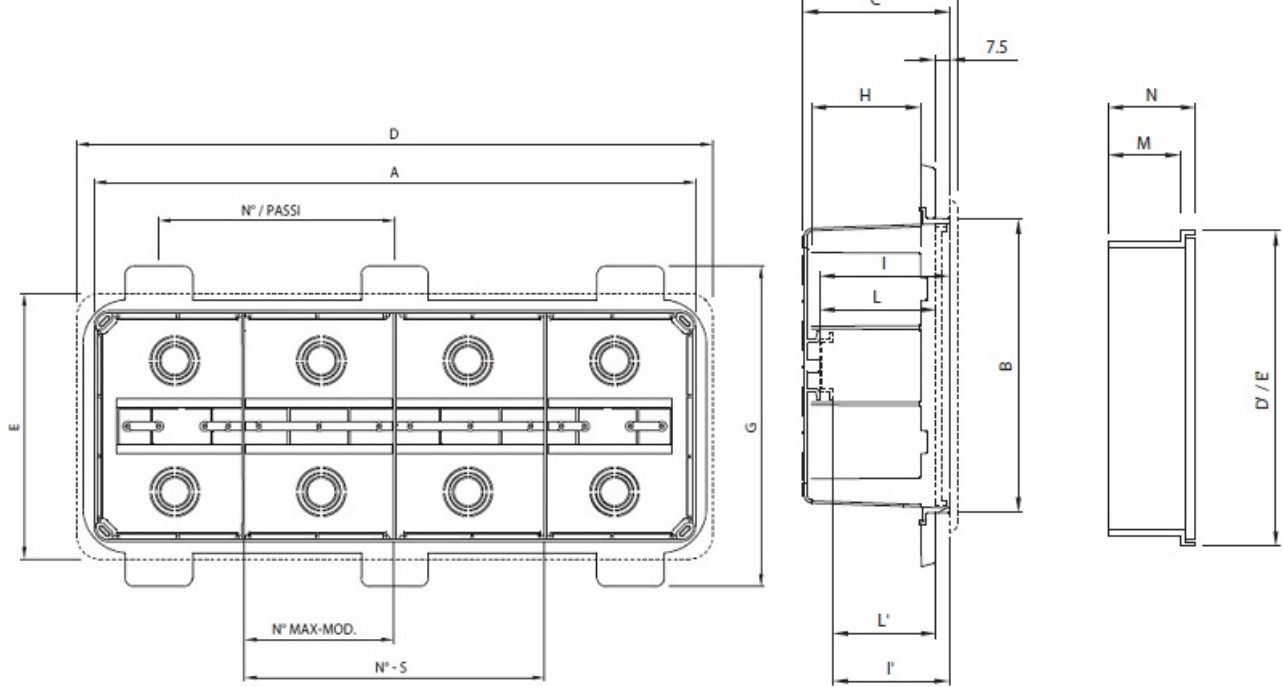

GEWISS DOZA CONEXIUNI ELECTRICE CU FIXARE IN PERETI DE GIPS CARTON 392X152X75

Doza de derivatie cu fixare in pereti de gips carton. Capac calb cu fixare in suruburi.

Foarte usor de montat datorita elementelor de punctare si trasare a decupajului

Doza este prevazuta cu urechi laterale pentru o fixare ferma pe montantii de gips carton

MONTAGGIO SU PROFILO GUIDA LJ
 ASSEMBLY ON GUIDE PROFILE LJ
 MONTAGE SUR PROFIL GUIDAGE LJ
 MONTAJE EN PERFIL GUÍA LJ
 MONTAGE AUF FÜHRUNGSPROFIL LJ

Dimensiunile doze sunt urmatoarele descrise si in schita de mai jos

A-392 B-152 C-75 G-207 H-57 N-2/153 I-70 L-63 I"63 L"53,5 milimetri

Pentru a conecta ușor a tuburilor sau cablurilor electrice, doza este prevăzută cu predecupari laterale sau

Gulerul de fixare al dozei este larg pentru o buna acoperire a zonei de decupare. Insertia in perete se poate face frontal sau posterior. Optional se doza poate echipata cu capac transparent.

La interior doza este prevazuta cu ghidaje pentru sina DIN in cazul in care se doreste montarea pe sina a unor cleme de prindere, relee sau orice aparat cu fixare pe sina DIN.