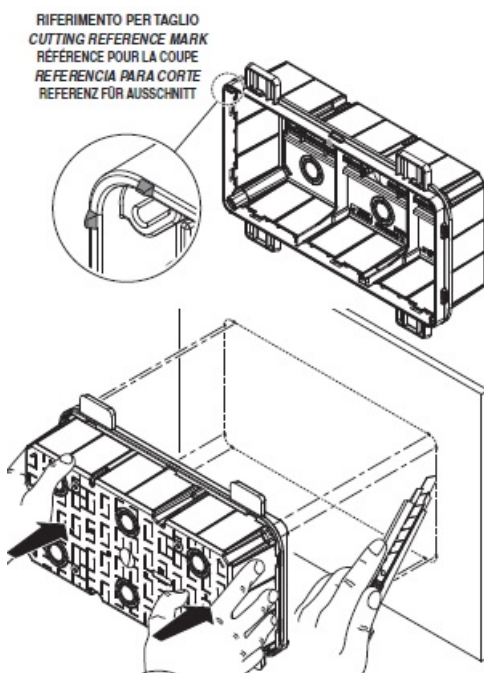

## GEWISS DOZA CONEXIUNI ELECTRICE CU FIXARE IN PERETI DE GIPS CARTON 294X152X75

Doza de derivatie cu fixare in pereti de gips carton. Capac calb cu fixare in suruburi.

Foarte usor de montat datorita elementelor de punctare si trasare a decupajului

Doza este prevazuta cu urechi laterale pentru o fixare ferma pe montantii de gips carton

Tot pentru o fixare cat mai variata mai exista doua variante de prindere a dozei, cu prindere a urechilor direct pe peretele de gips carton sau cu prindere in dibluri de prete utilizand predecupajele din spate pentru diblu si holtzsurub.

Dimensiunile doze sunt urmatoarele descrise si in schita de mai jos

A-294 B-152 C-75 G-207 H-57 N-1/208 I-69 L-61 I"62 L"53,5 milimetri

Pentru a conecta ușor a tuburilor sau cablurilor electrice, doza este prevăzută cu predecupari laterale sau

Gulerul de fixare al dozei este larg pentru o buna acoperire a zonei de decupare. Insertia in perete se poate face frontal sau posterior. Optional se doza poate echipata cu capac transparent.

La interior doza este prevazuta cu ghidaje pentru sina DIN in cazul in care se doreste montarea pe sina a unor cleme de prindere, relee sau orice aparat cu fixare pe sina DIN.