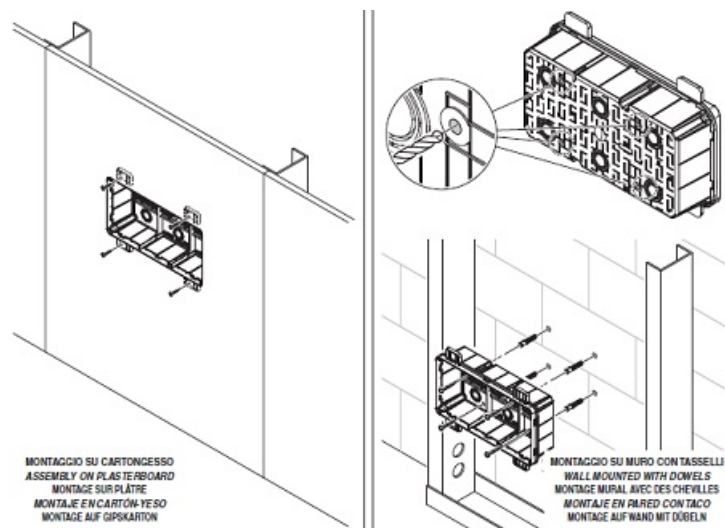

## GEWISS DOZA CONEXIUNI ELECTRICE CU FIXARE IN PERETI DE GIPS CARTON 294X152X75

Doza de derivatie cu fixare in pereti de gips carton. Capac calb cu fixare in suruburi.

Foarte usor de montat datorita elementelor de punctare si trasare a decupajului

Doza este prevazuta cu urechi laterale pentru o fixare ferma pe montantii de gips carton

Tot pentru o fixare cat mai variata mai exista doua variante de prindere a dozei, cu prindere a urechilor direct pe peretele de gips carton sau cu prindere in dibluri de prete utilizand predecupajele din spate pentru diblu si holtzsurub.

Dimensiunile doze sunt urmatoarele descrise si in schita de mai jos

A-294 B-152 C-75 G-207 H-57 N-1/208 I-69 L-61 I"62 L"53,5 milimetri

Pentru a conecta ușor a tuburilor sau cablurilor electrice, doza este prevăzută cu predecupari laterale sau

Gulerul de fixare al dozei este larg pentru o buna acoperire a zonei de decupare. Insertia in perete se poate face frontal sau posterior. Optional se doza poate echipata cu capac transparent.

La interior doza este prevazuta cu ghidaje pentru sina DIN in cazul in care se doreste montarea pe sina a unor cleme de prindere, relee sau orice aparat cu fixare pe sina DIN.