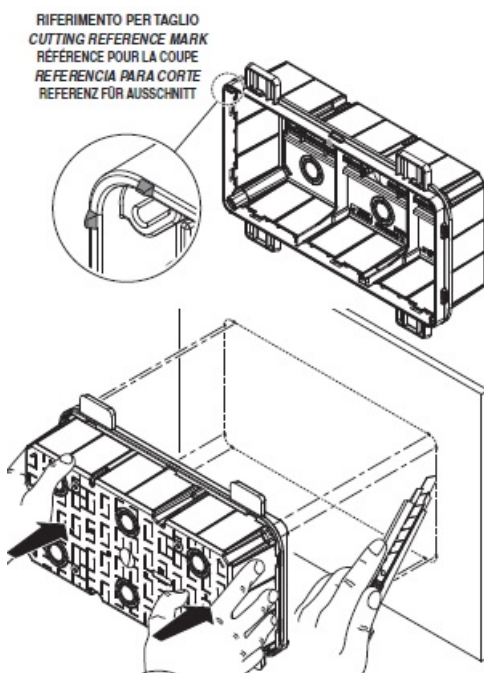

GEWISS DOZA CONEXIUNI ELECTRICE CU FIXARE IN PERETI DE GIPS CARTON 294X152X75

Doza de derivatie cu fixare in pereti de gips carton. Capac calb cu fixare in suruburi.

Foarte usor de montat datorita elementelor de punctare si trasare a decupajului

Doza este prevazuta cu urechi laterale pentru o fixare ferma pe montantii de gips carton

MONTAGGIO SU PROFILO GUIDA LJ
 ASSEMBLY ON GUIDE PROFILE LJ
 MONTAGE SUR PROFIL GUIDAGE LJ
 MONTAJE EN PERFIL GUÍA LJ
 MONTAGE AUF FÜHRUNGSPROFIL LJ

Dimensiunile doze sunt urmatoarele descrise si in schita de mai jos

A-294 B-152 C-75 G-207 H-57 N-1/208 I-69 L-61 I"62 L"53,5 milimetri

Pentru a conecta ușor a tuburilor sau cablurilor electrice, doza este prevăzută cu predecupari laterale sau

Gulerul de fixare al dozei este larg pentru o buna acoperire a zonei de decupare. Insertia in perete se poate face frontal sau posterior. Optional se doza poate echipata cu capac transparent.

La interior doza este prevazuta cu ghidaje pentru sina DIN in cazul in care se doreste montarea pe sina a unor cleme de prindere, relee sau orice aparat cu fixare pe sina DIN.