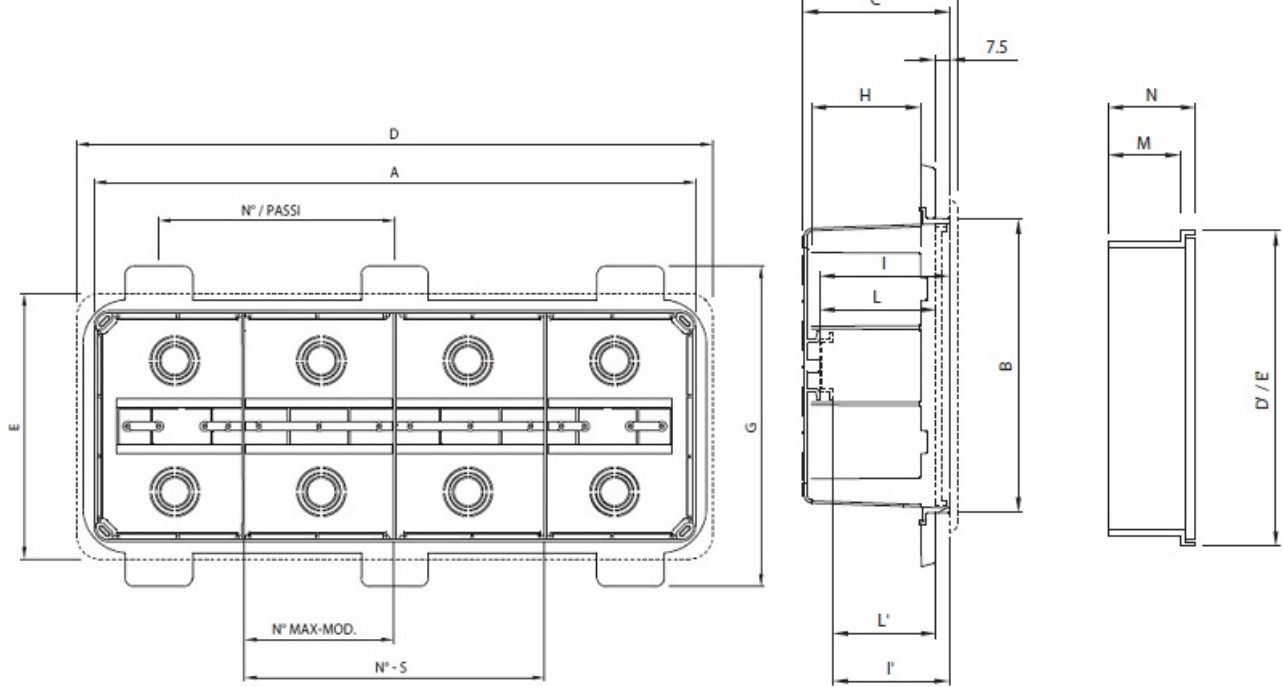

Pentru a conecta ușor a tuburilor sau cablurilor electrice, doza este prevăzută cu predecupari laterale sau

Gulerul de fixare al dozei este larg pentru o buna acoperire a zonei de decupare. Insertia in perete se poate face frontal sau posterior. Optional se doza poate echipata cu capac transparent.