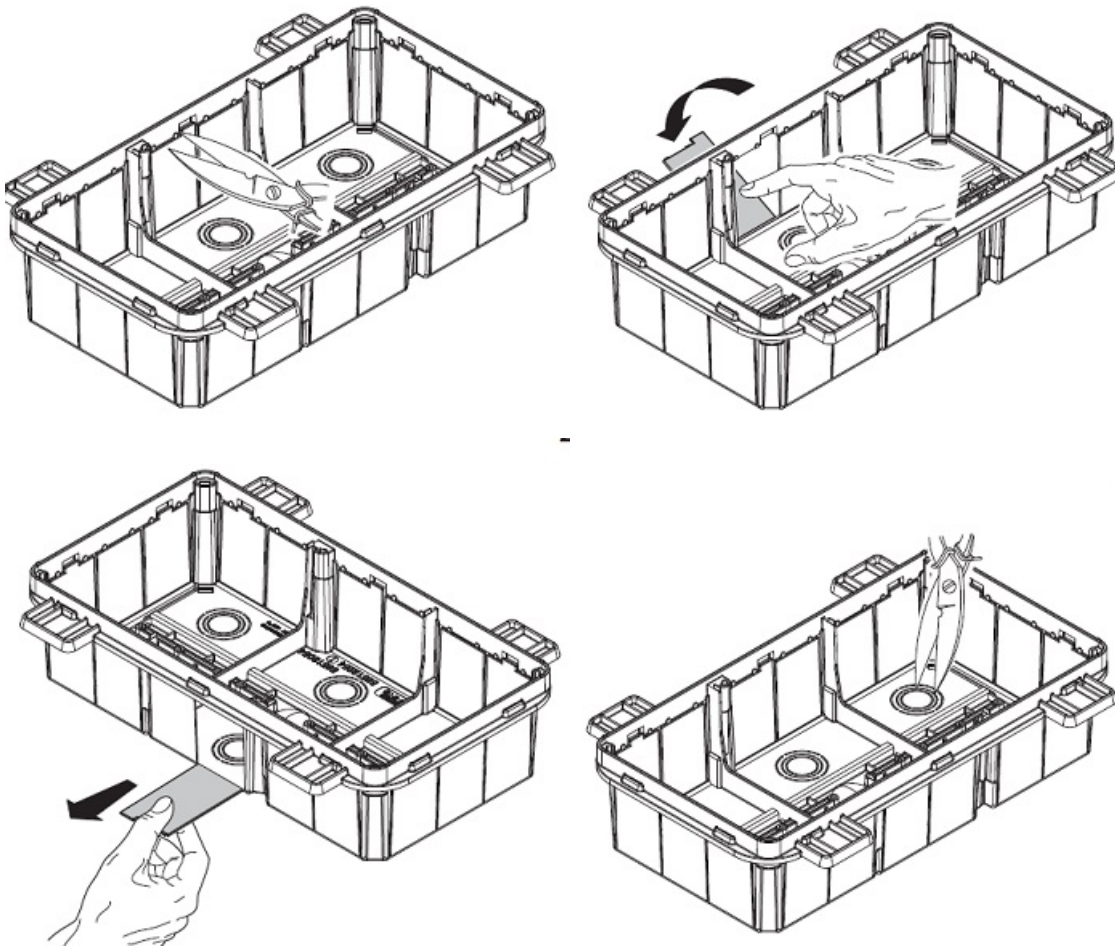

Pentru a conecta ușor a tuburilor sau cablurilor electrice, doza este prevăzută cu predecupari laterale sau