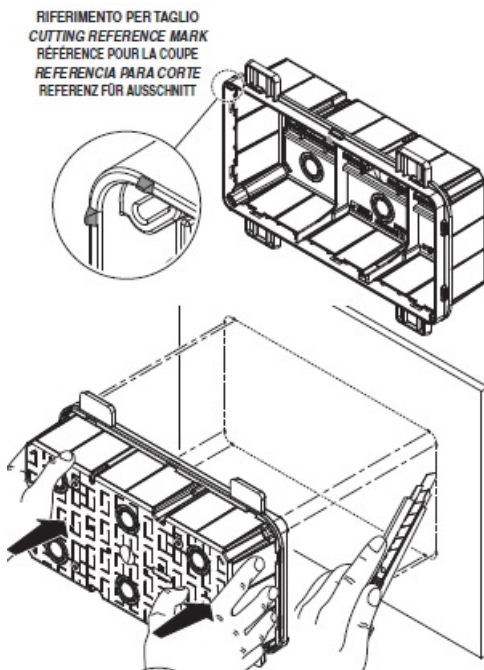

GEWISS DOZA CONEXIUNI ELECTRICE CU FIXARE IN PERETI DE GIPS CARTON 196X152X75

Doza de derivatie cu fixare in pereti de gips carton. Capac calb cu fixare in suruburi.

Foarte usor de montat datorita elementelor de punctare si trasare a decupajului

Doza este prevazuta cu urechi laterale pentru o fixare ferma pe montantii de gips carton

MONTAGGIO SU PROFILO GUIDA LJ
 ASSEMBLY ON GUIDE PROFILE LJ
 MONTAGE SUR PROFIL GUIDAGE LJ
 MONTAJE EN PERFIL GUÍA LJ
 MONTAGE AUF FÜHRUNGSPROFIL LJ

Dimensiunile doze sunt urmatoarele descrise si in schita de mai jos

A-196 B-152 C-75 G-207 H-57 N-1/110 I-69 L-61 I"62 L"53,5 milimetri

Pentru a conecta ușor a tuburilor sau cablurilor electrice, doza este prevăzută cu predecupari laterale sau

Gulerul de fixare al dozei este larg pentru o buna acoperire a zonei de decupare. Insertia in perete se poate face frontal sau posterior. Optional se doza poate echipata cu capac transparent.

La interior doza este prevazuta cu ghidaje pentru sina DIN in cazul in care se doreste montarea pe sina a unor cleme de prindere, relee sau orice aparat cu fixare pe sina DIN.