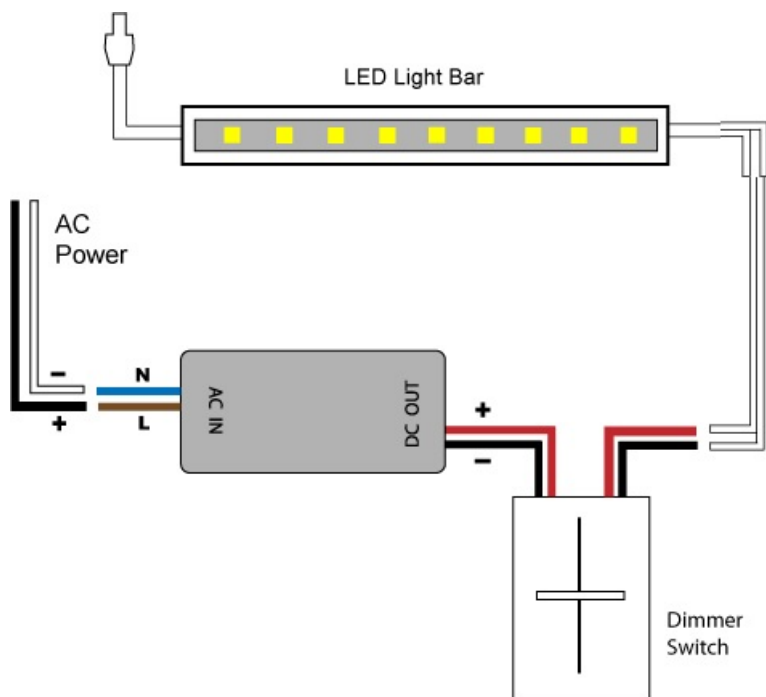

KVD VARIATOR BANDA LED 12V SAU 24V 96-192W

Variator banda LED

Tensiune de lucru 12V sau 24 V cc

Putere maxima 96W pentru alimentare in 12V sau 192W pentru 24V

Dimensiuni 89x59x35mm

Ideal pentru dimarea benzilor led, montajul foarte usor inseriat intre sursa de alimentare si banda led

Functionare perfect silentioasa de la stins la maxim

Se poate utiliza pentru variatia intensitatii luminoase la benzile cu led care au o singura culoare (nu RGB)

Pret: 24,57 LEI (TVA inclus)

Detalii online: <https://www.materialelectrice.ro/variator-banda-led-12v-sau-24v-96-192w>