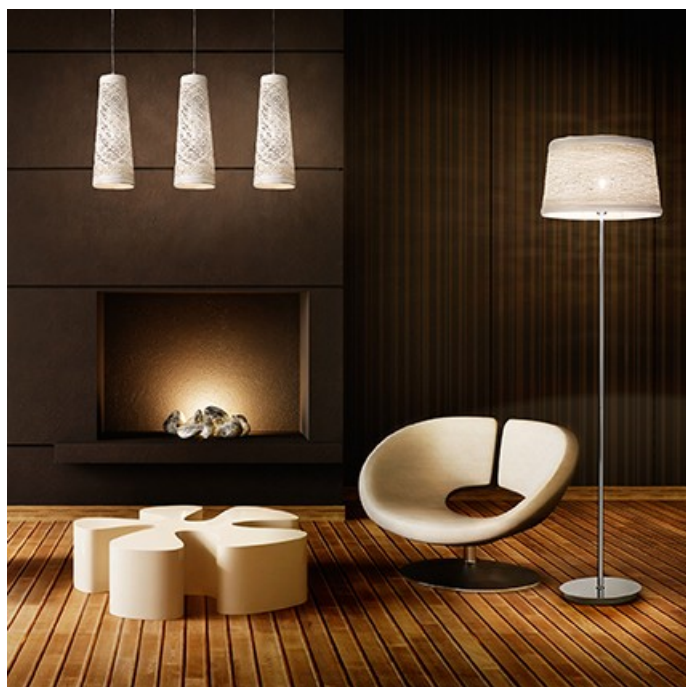

IDEAL LUX PENDUL BASKET, 1 BEC, DULIE E27, D:130 MM, H:400/1500 MM, ALB

Corp de iluminat suspendat, cu abajurul alcatuit dintr-o tesatura de fire ignifugate . Cadru metalic cromat. Cablurile electrice cat si firele de sustinere din otel sunt reglabile in inaltime cu ajutorul unui sistem de blocare automat. Pendulul este dotat cu 1 bec (neinclus), cu soclu de tip E27, dar se poate echipa optional cu becuri tip LED, halogen sau economice. Fiind un accesoriu de design de tip modern aduce un plus de rafinament incaperilor indeplinindu-si in acelasi timp si rolul functional

Specificatii:

Sursa iluminat: max 1x60W E27

Grad de protectie: IP20

Diamentru: \varnothing 130 mm

Lungime cablu: 400/1500 mm

Pret: 264,49 LEI (TVA inclus)

Detalii online: <https://www.materialelectrice.ro/pendul-basket-1-bec-dulie-e27-d-130-mm-h-400-1500-mm-alb>