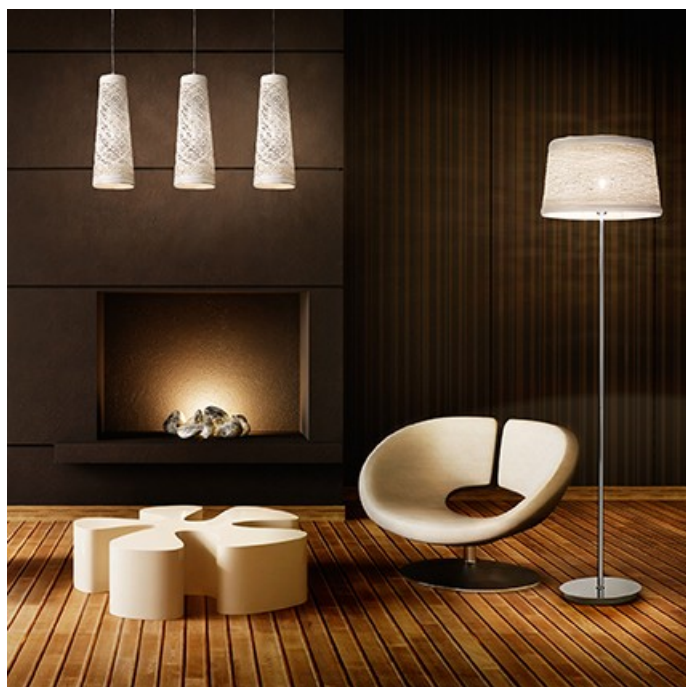

**IDEAL LUX LUSTRA BASKET, 4 BECURI, DULIE E27, L:770 MM, H:360/1360 MM, ALB**

Corp de iluminat suspendat, cu abajurul alcatuit dintr-o tesatura de fire ignifugate . Cadru metalic cromat. Cablurile electrice cat si firele de sustinere din otel sunt reglabile in inaltime cu ajutorul unui sistem de blocare automat. Lustra este dotata cu 4 becuri (neincluse), cu soclu de tip E27, dar se poate echipa optional cu becuri tip LED, halogen sau economice. Fiind un accesoriu de design de tip modern aduce un plus de rafinament incaperilor indeplinindu-si in acelasi timp si rolul functional

Specificatii:

Sursa iluminat: max 4x60W E27

Grad de protectie: IP20

Dimensiuni: L 770 mm x H 360/1360 mm x P 130 mm

Pret: 1.016,46 LEI (TVA inclus)

Detalii online: <https://www.materialelectrice.ro/lustra-basket-4-becuri-dulie-e27-l-770-mm-h-360-1360-mm-alb>