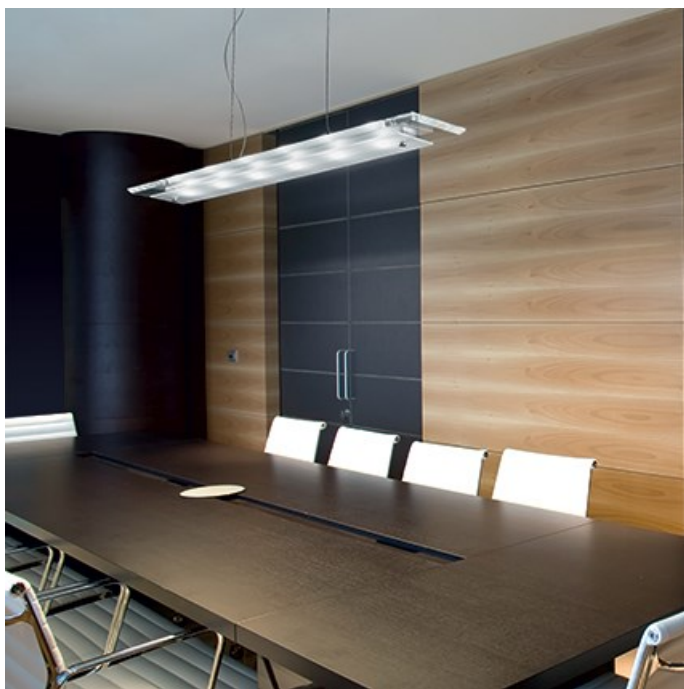

Pret: 1.358,69 LEI (TVA inclus)

Detalii online: <https://www.materialelectrice.ro/pendul-office-7-led-l-800-mm-h-150-800-mm-transparent>