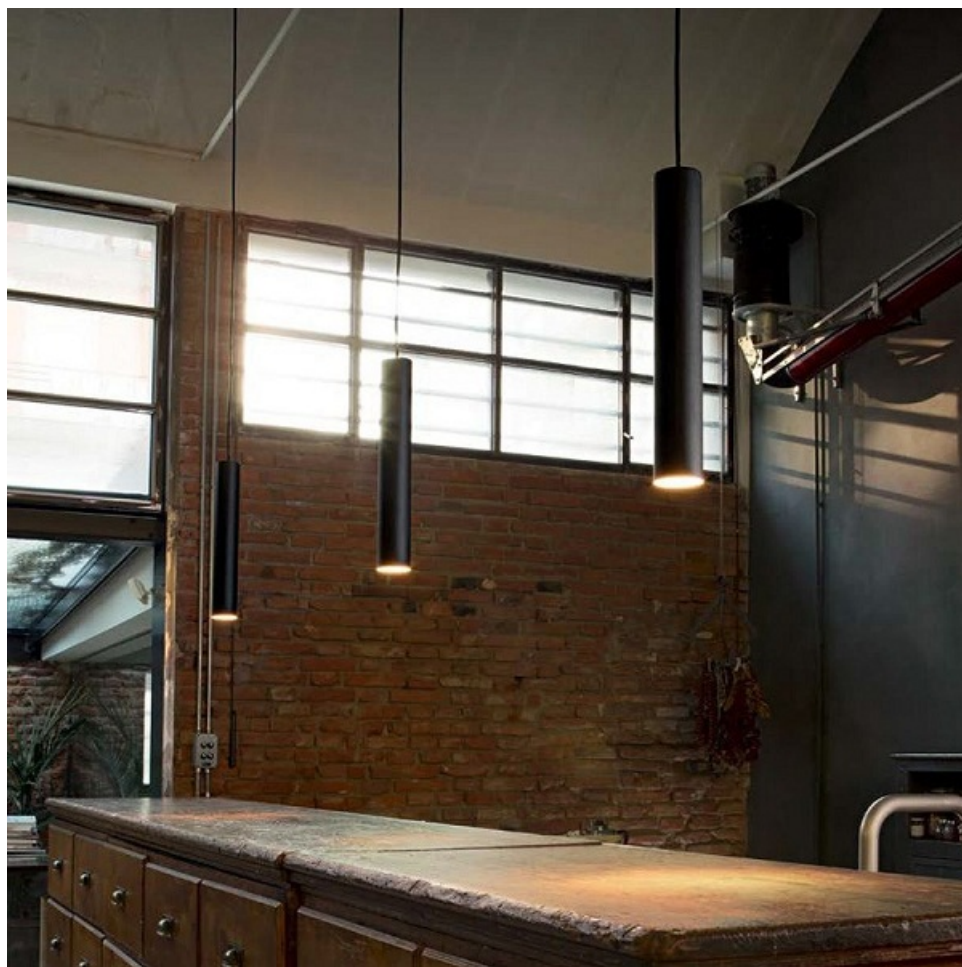

IDEAL LUX PENDUL LOOK SMALL, 1 BEC, DULIE GU10, D:60MM, H:600/1270MM, NEGRU

Corp de iluminat suspendat, cu abajur cilindric. Cadrul metalic cat si abajurul sunt disponibile intr-un finisaj cromat, alb sau negru mat. Cablul electric este reglabil in lungime. Pendul este dotat cu 1 bec (inclus), cu soclu de tip GU10 dar se poate echipa optional cu becuri tip LED, halogen sau economice. Fiind un accesoriu de design de tip modern aduce un plus de refinament incaperilor indeplinindu-si in acelasi timp si rolul functional

Specificatii:

Sursa iluminat: GU10 28W (inclusa); max 1x50W GU10

Grad de protectie: IP20

Diametru: \varnothing 60 mm

Lungime cablu reglabil: 600/1270 mm

Pret: 373,42 LEI (TVA inclus)

Detalii online: <https://www.materialeelectrice.ro/pendul-look-small-1-bec-dulie-gu10-d-60mm-h-600-1270mm-negru>