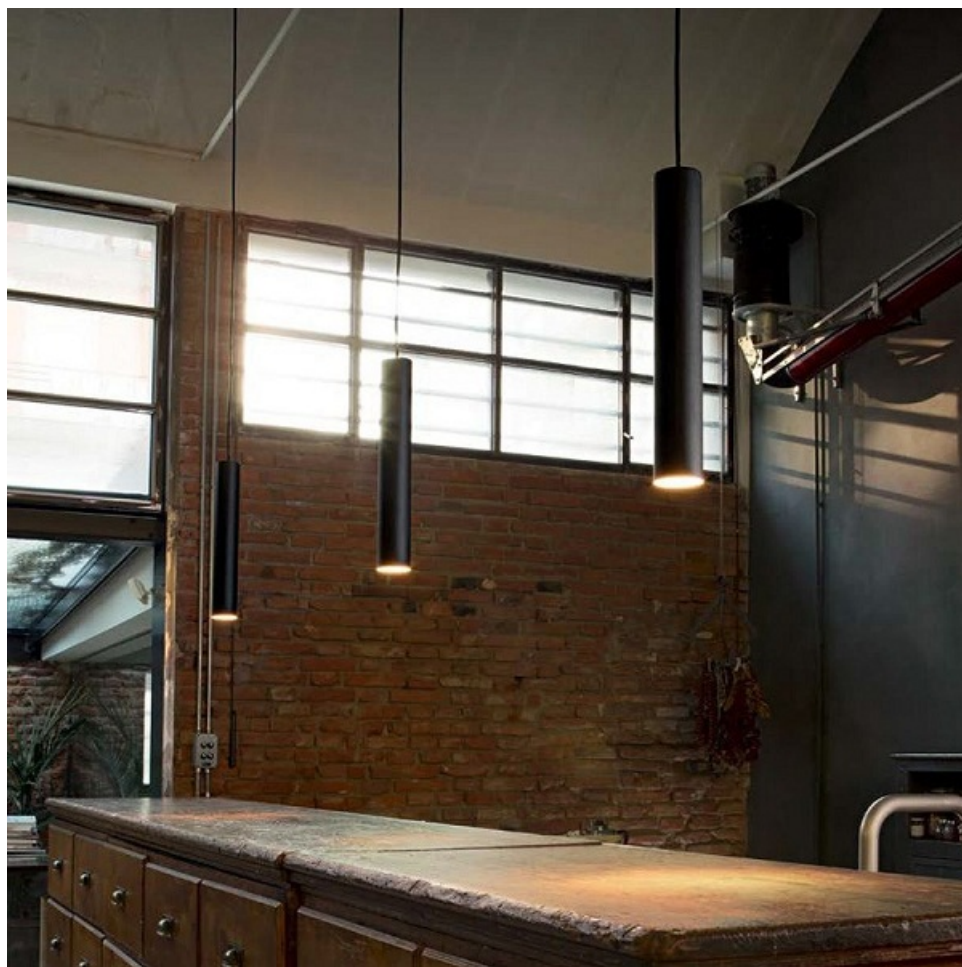

**IDEAL LUX PENDUL LOOK SMALL, 1 BEC, DULIE GU10, D:60MM, H:600/1270MM,  
CROM**

Corp de iluminat suspendat, cu abajur cilindric. Cadrul metalic cat si abajurul sunt disponibile intr-un finisaj cromat, alb sau negru mat. Cablul electric este reglabil in lungime. Pendul este dotat cu 1 bec (inclus), cu soclu de tip GU10 dar se poate echipa optional cu becuri tip LED, halogen sau economice. Fiind un accesoriu de design de tip modern aduce un plus de refinament incaperilor indeplinindu-si in acelasi timp si rolul functional

Specificatii:

Sursa iluminat: GU10 28W (inclusa); max 1x50W GU10

Grad de protectie: IP20

Diametru:  $\varnothing$  60 mm

Lungime cablu reglabil: 600/1270 mm

Pret: 373,42 LEI (TVA inclus)

Detalii online: <https://www.materialeelectrice.ro/pendul-look-small-1-bec-dulie-gu10-d-60mm-h-600-1270mm-crom>