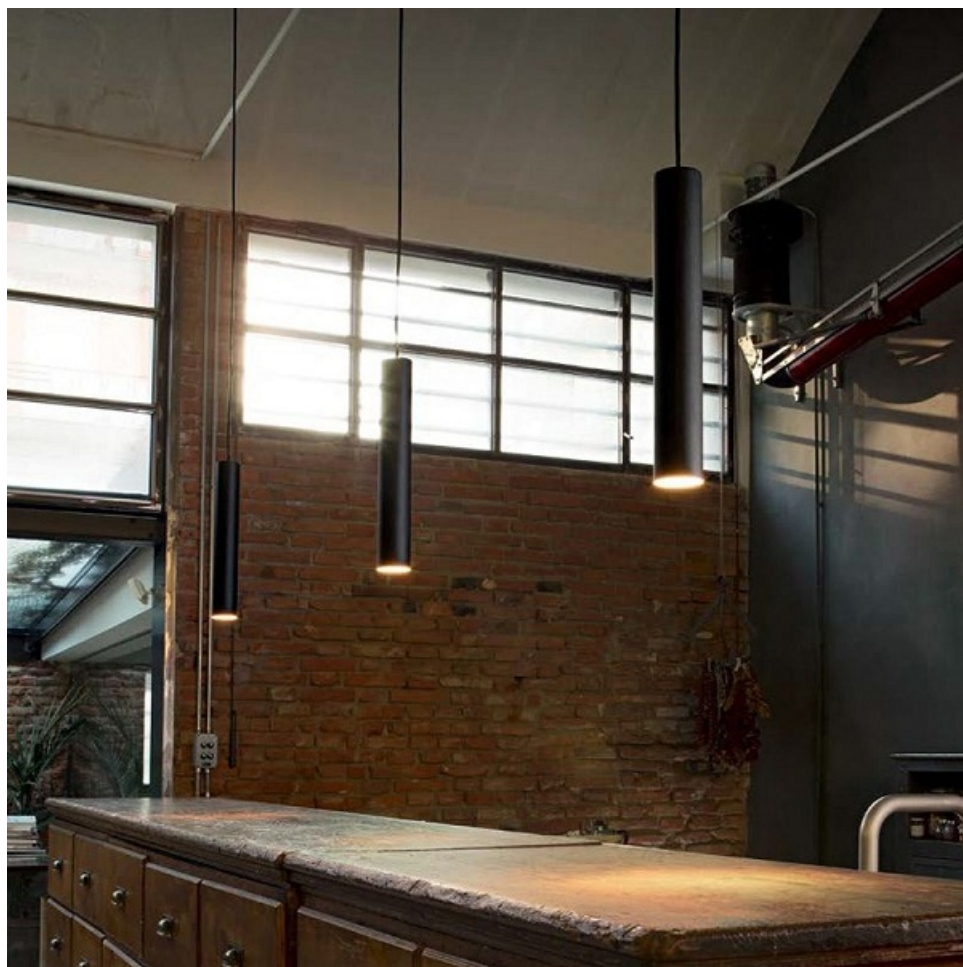

IDEAL LUX PENDUL LOOK SMALL, 1 BEC, DULIE GU10, D:60MM, H:600/1270MM, ALB

Corp de iluminat suspendat, cu abajur cilindric. Cadrul metalic cat si abajurul sunt disponibile intr-un finisaj cromat, alb sau negru mat. Cablul electric este reglabil in lungime. Pendul este dotat cu 1 bec (inclus), cu soclu de tip GU10 dar se poate echipa optional cu becuri tip LED, halogen sau economice. Fiind un accesoriu de design de tip modern aduce un plus de refinament incaperilor indeplinindu-si in acelasi timp si rolul functional

Specificatii:

Sursa iluminat: GU10 28W (inclusa); max 1x50W GU10

Grad de protectie: IP20

Diametru: \varnothing 60 mm

Lungime cablu reglabil: 600/1270 mm

Pret: 373,42 LEI (TVA inclus)

Detalii online: <https://www.materialeelectrice.ro/pendul-look-small-1-bec-dulie-gu10-d-60mm-h-600-1270mm-alb>