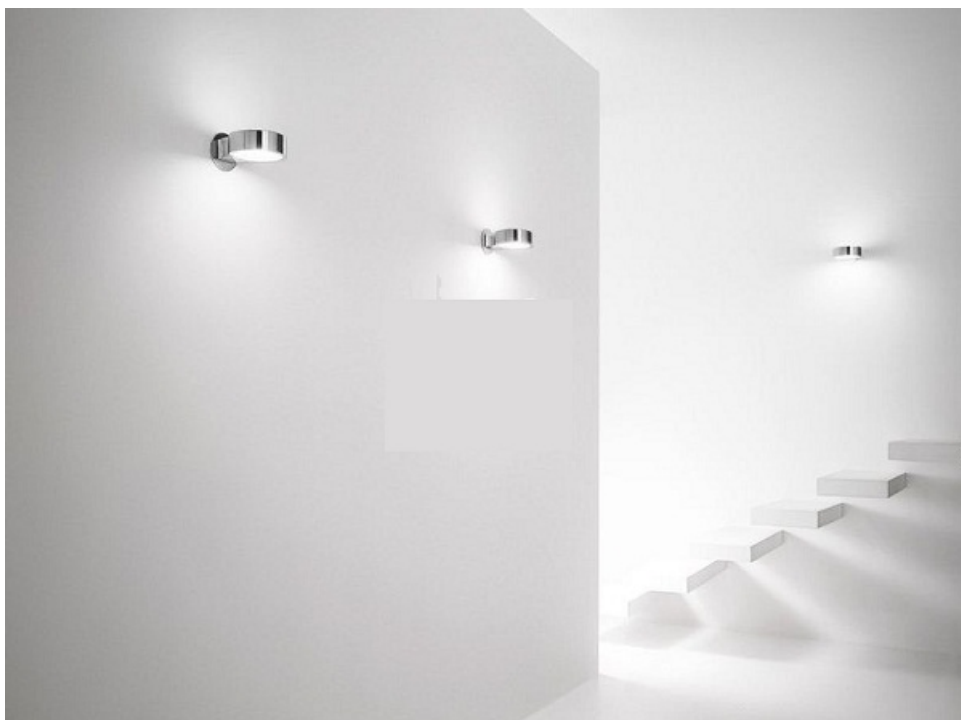

IDEAL LUX APLICA ANELLO, 1 BEC, DULIE G9, L:150MM, H:195MM, CROM

Aplica cu abajur din sticla, partea de interior fiind alba iar exteriorul colorat sau sticla transparenta ori cromata. Protectia becului este din sticla de tip Pyrex satinata. Aplica este dotata cu 1 bec (inclus), cu soclu de tip G9, dar se poate echipa optional cu becuri tip LED, halogen sau economice. Fiind un accesoriu de design de tip modern aduce un plus de refinament incaperilor indeplinindu-si in acelasi timp si rolul sau functional.

Specificatii:

Sursa iluminat: G9 28W (inclusa); max 1x40W G9

Grad de protectie: IP20

Dimensiuni: L 150 mm x H 195 mm x P 100 mm

Pret: 233,36 LEI (TVA inclus)

Detalii online: <https://www.materialelectrice.ro/aplica-anello-1-bec-dulie-g9-l-150mm-h-195mm-crom>