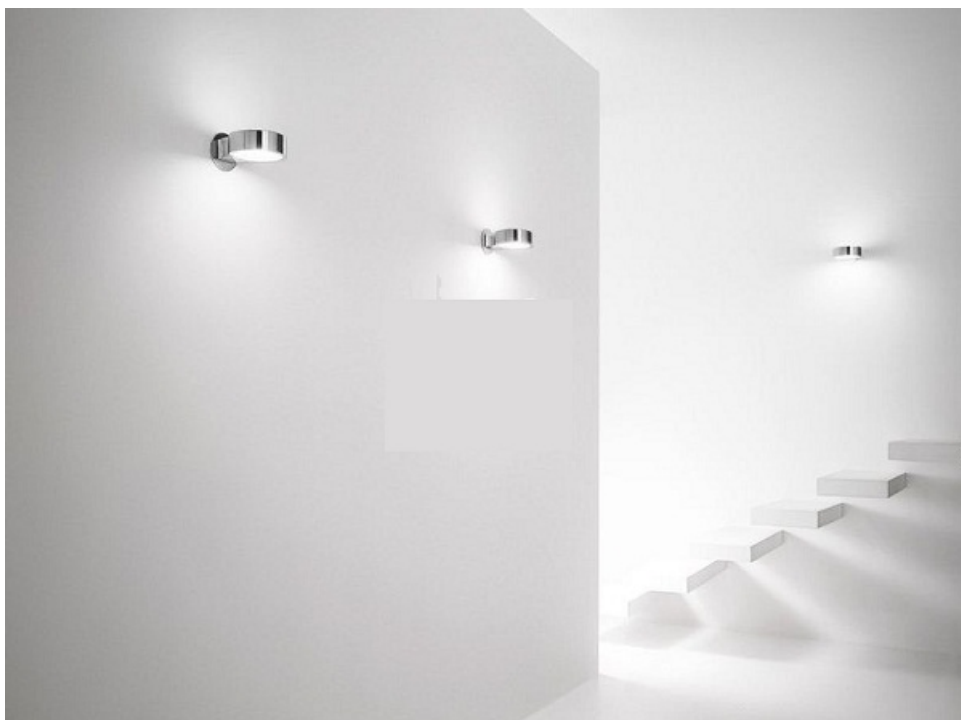

IDEAL LUX

IDEAL LUX APLICA ANELLO, 1 BEC, DULIE G9, L:150MM, H:195MM, ALB

Aplica cu abajur din sticla, partea de interior fiind alba iar exteriorul colorat sau sticla transparenta ori cromata. Protectia becului este din sticla de tip Pyrex satinata. Aplica este dotata cu 1 bec (inclus), cu soclu de tip G9, dar se poate echipa optional cu becuri tip LED, halogen sau economice. Fiind un accesoriu de design de tip modern aduce un plus de refinament incaperilor indeplinindu-si in acelasi timp si rolul sau functional.

Specificatii:

Sursa iluminat: G9 28W (inclusa); max 1x40W G9

Grad de protectie: IP20

Dimensiuni: L 150 mm x H 195 mm x P 100 mm

Pret: 212,59 LEI (TVA inclus)

Detalii online: <https://www.materialelectrice.ro/aplica-anello-1-bec-dulie-g9-l-150mm-h-195mm-alb>