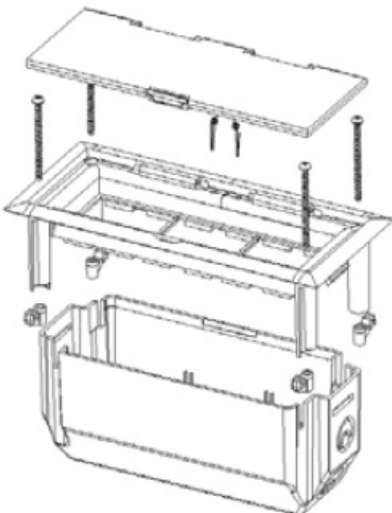

## KOPOS DOZA PARDOSEALA 6 MODULE KOPOBOX MINI B PENTRU PARDOSEALA FLOTANTA

Ansamblul este destinat instalării sub tencuială sau în podelele din beton

Sarcina maxima: 1000 N pe suprafata totala a capacului (rama cu capac).

Compatibil cu aparatele producătorilor Legrand, ABB, PEHA, Simon connect, Schneider electric.

Permite montarea aparatelor modulare 3 buc. 45x45 sau 6 buc. 22.5x45 sau în alte combinații

Înainte de instalarea dozei este necesară inserarea părții care se demontează după întărire.

Doza de mascare se încastrează în patul de ipsos. În timpul asamblării, rama KOPOBOX mini este ulterior montată pe doză?

Dimensiunea ansamblului: 175 x 80 x 75 mm.

KOPOBOX mini L se poate monta în plăci cu grosimea de la 9 la 38 mm