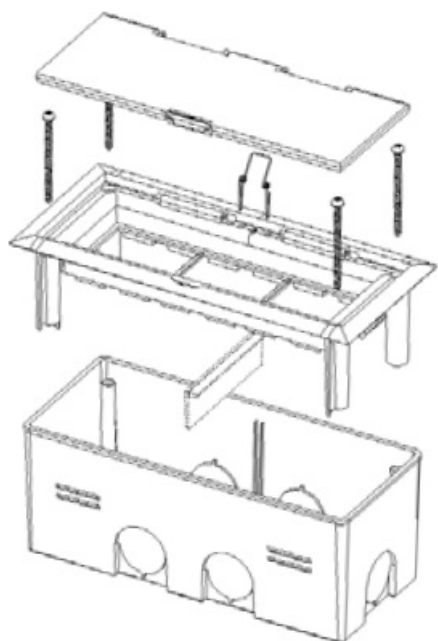

KOPOS DOZA PARDOSEALA 6 MODULE KOPOBOX MINI B PENTRU BETON

Ansamblul este destinat instalării sub tencuială sau în podelele din beton

Sarcina maxima: 1000 N pe suprafața totală a capacului (rama cu capac).

Compatibil cu aparatele producătorilor Legrand, ABB, PEHA, Simon connect, Schneider electric.

Permite montarea aparatelor modulare 3 buc. 45x45 sau 6 buc. 22.5x45 sau în alte combinații

Înainte de instalarea dozei este necesară inserarea părții care se demontează după instalare.

Doza de mascare se încastrează în patul de ipsos. În timpul asamblării, rama KOPOBOX mini este ulterior montată pe doză?

Dimensiunea ansamblului: 175 x 80 x 68 mm.

Grad de protecție IP20

Pentru detalii suplimentare vă rugăm vizionați videoclip