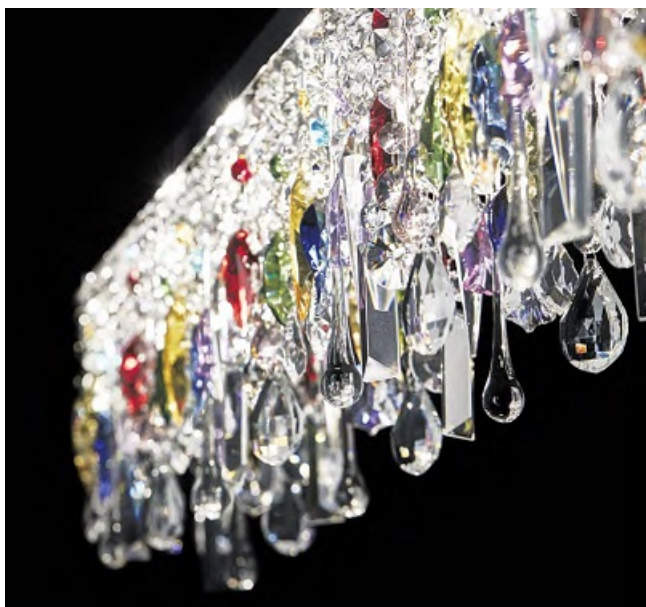

IDEAL LUX CORP DE ILUMINAT CU PANDANTIVE DIN CRISTALE MULTICOLORE
2X40W

Corp de iluminat decorat cu cristale octogonale si cu pandantive in forma de turturi colorate si incolore ce creaza multiple reflexii. Cu ajutorul unui dispozitiv automat se poate regla inaltimea cablurilor de otel.

Specificatii:

Sursa iluminat: G9 28W incluse; max 2x40W G9

Grad de protectie: IP20

Dimensiuni: L 200 mm x H 180 mm x P 110 mm

Pret: 466,72 LEI (TVA inclus)

Detalii online: <https://www.materialelectrice.ro/corp-de-iluminat-cu-pandantive-din-cristale-multicolore-2x40w>