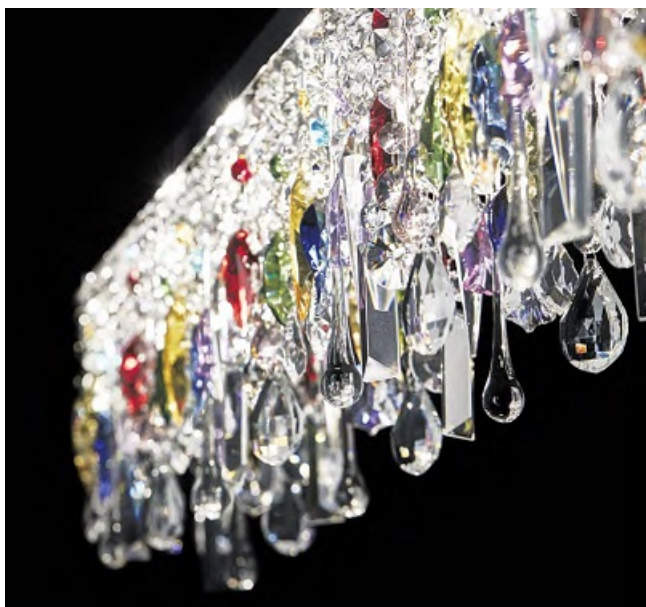

IDEAL LUX

**IDEAL LUX CORP DE ILUMINAT CU PANDANTIVE DIN CRISTALE MULTICOLORE**  
**3X40W**

Corp de iluminat decorat cu cristale octogonale si cu pandantive in forma de turturi colorate si incolore ce creaza multiple reflexii. Cu ajutorul unui dispozitiv automat se poate regla inaltimea cablurilor de otel.

Specificatii:

Sursa iluminat: G9 28W incluse; max 3x40W G9

Grad de protectie: IP20

Dimensiuni: L 290 mm x H 190 mm x P 110 mm

Pret: 539,32 LEI (TVA inclus)

Detalii online: <https://www.materialelectrice.ro/corp-de-iluminat-cu-pandantive-din-cristale-multicolore-3x40w>