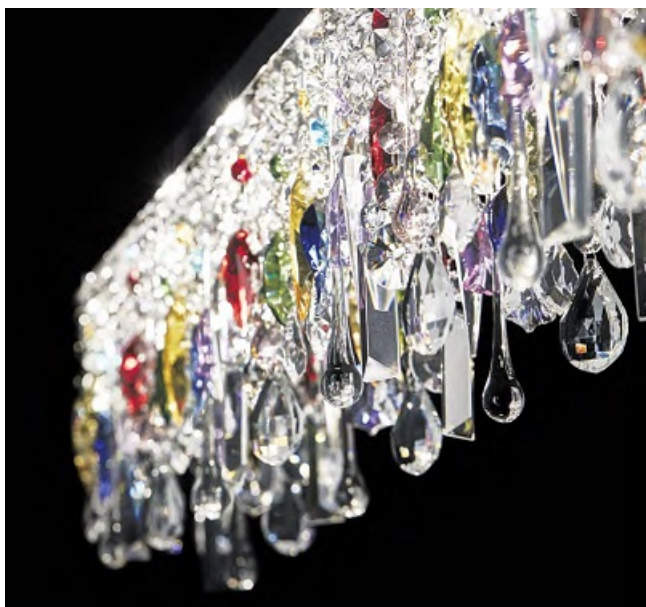

IDEAL LUX CORP DE ILUMINAT CU PANDANTIVE DIN CRISTALE MULTICOLORE
4X40W

Corp de iluminat decorat cu cristale octogonale si cu pandantive in forma de turturi colorate si in colore ce creaza multiple reflexii. Cu ajutorul unui dispozitiv automat se poate regla inaltimea cablurilor de otel.

Specificatii:

Sursa iluminat: G9 28W incluse; max 4x40W G9

Grad de protectie: IP20

Dimensiuni: L 260 mm x H 230 mm x P 260 mm

Pret: 954,22 LEI (TVA inclus)

Detalii online: <https://www.materialelectrice.ro/corp-de-iluminat-cu-pandantive-din-cristale-multicolore-4x40w>