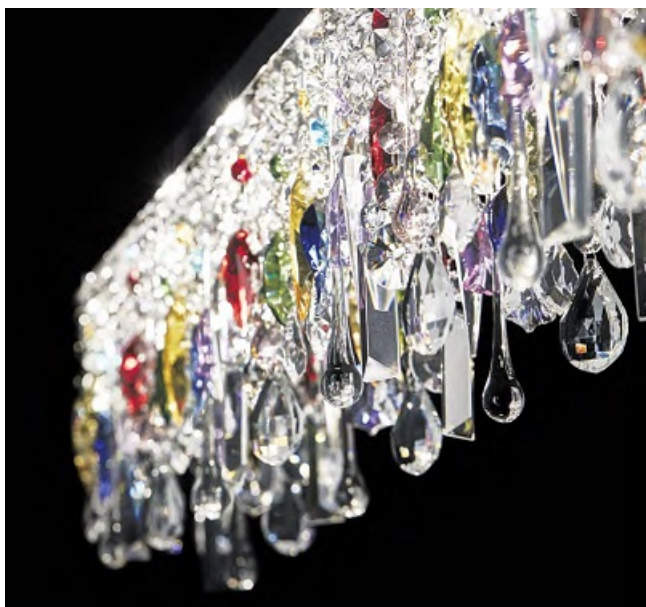

IDEAL LUX CORP DE ILUMINAT GIADA COLOR SP5

Corp de iluminat suspendat decorat cu cristale octogonale si cu pandantive in forma de turturi colorate si incolore ce creaza multiple reflexii. Cu ajutorul unui dispozitiv automat se poate regla inaltimea cablurilor de otel.

Specificatii:

Sursa iluminat: G9 28W incluse; max 5x40W G9

Grad de protectie: IP20

Dimensiuni: L 850 mm x H 350/1200 mm x P 90 mm

Pret: 1.628,39 LEI (TVA inclus)

Detalii online: <https://www.materialelectrice.ro/corp-de-iluminat-cu-pandantive-din-cristale-multicolore-5x40w-27119>