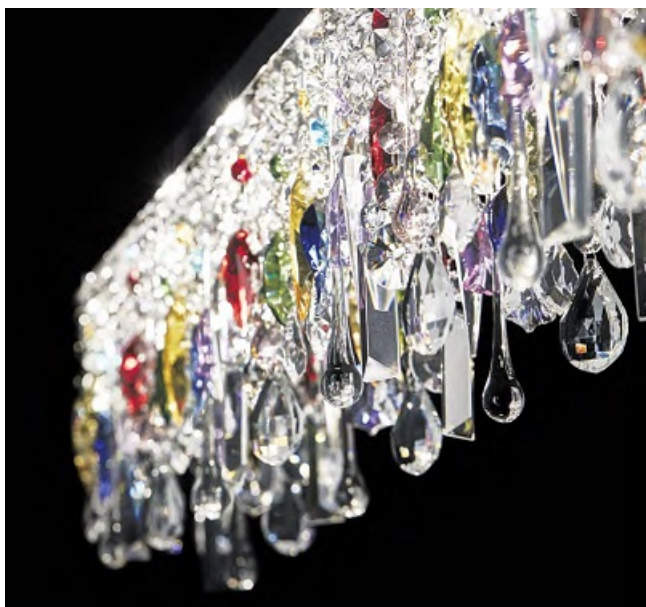

IDEAL LUX CORP DE ILUMINAT GIADA COLOR SP7

Corp de iluminat suspendat decorat cu cristale octogonale si cu pandantive in forma de turturi colorate si incolore ce creaza multiple reflexii. Cu ajutorul unui dispozitiv automat se poate regla inaltimea cablurilor de otel.

Specificatii:

Sursa iluminat: G9 28W incluse; max 7x40W G9

Grad de protectie: IP20

Dimensiuni: L 1160 mm x H 370/1200 mm x P 90 mm

Pret: 2.515,15 LEI (TVA inclus)

Detalii online: <https://www.materialelectrice.ro/corp-de-iluminat-cu-pandantive-din-cristale-multicolore-7x40w-27118>