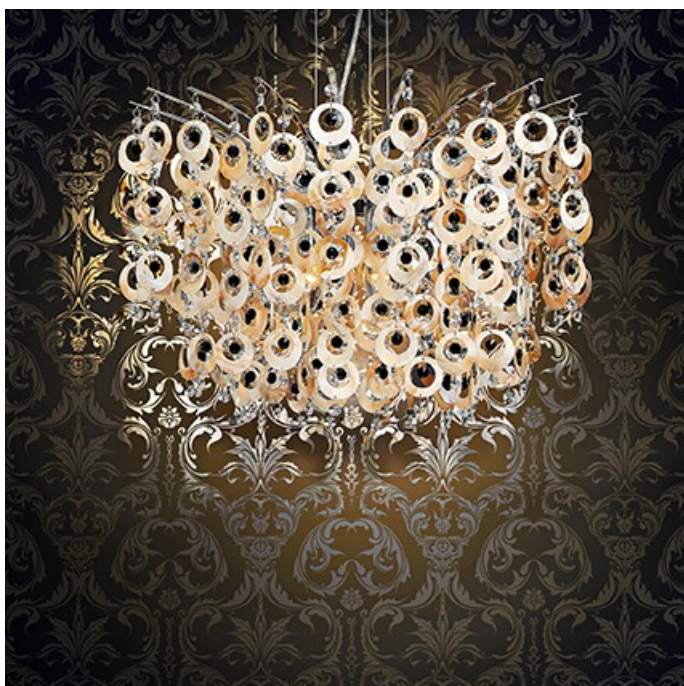

IDEAL LUX CORP DE ILUMINAT PAVONE SP6

Corp de iluminat cu elemente decorative naturale sidefate si octogoane de cristal. Codru metalic cromat cu fire din otel reglabile in lungime cu ajutorul unui dispozitiv automat.

Specificatii:

Sursa iluminat: max 6x40W E14

Grad de protectie: IP20

Diametru: \varnothing 560 mm

Lungime cablu: 380/1100 mm

Pret: 1.783,94 LEI (TVA inclus)

Detalii online: <https://www.materialelectrice.ro/corp-de-iluminat-cu-elemente-decorative-naturale-sidefate-si-octogoane-de-cristal-6x40w-27087>