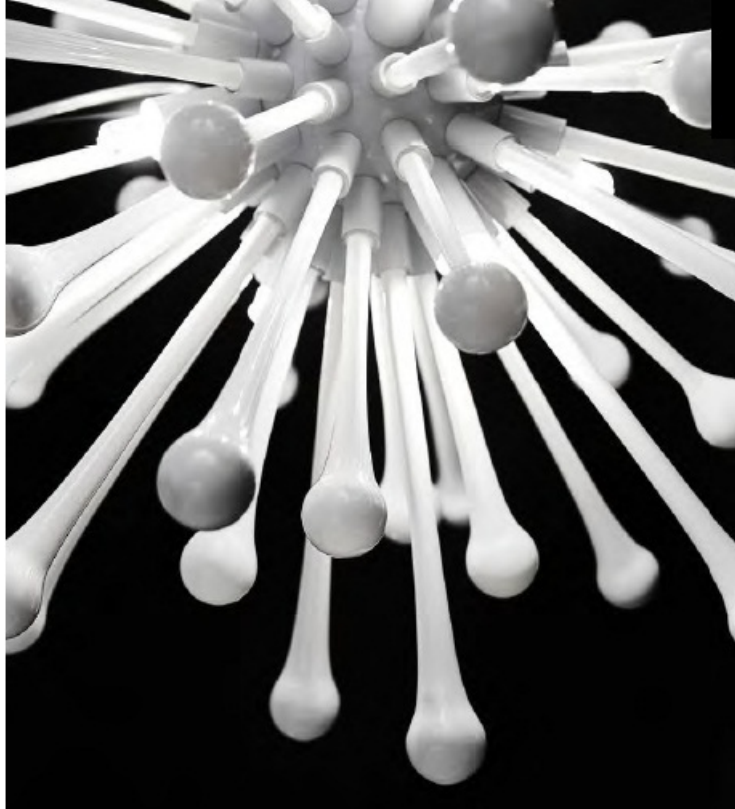

IDEAL LUX CORP DE ILUMINAT SUSPENDAT DIN STICLA SUFLATA SI PROFILATA MANUAL CU ELEMENTE DECORATIVE CROMATE

Corp de iluminat suspendat din sticla suflata si profilata manual cu elemente decorative albe sau cromate de diferite dimensiuni. Folosind un cadru metalic cromat impreuna cu elementele din sticla cromata, se potriveste cu usurinta in orice mediu tip de mediu este folosit dand dovada de extravaganta.

Sursa iluminat: max 8x40W G9 (inclusa)

Grad de protectie: IP20

Diametru: \varnothing 700 mm

Lungime cablu: 800/1300 mm

Pret: 2.919,38 LEI (TVA inclus)

Detalii online: <https://www.materialelectrice.ro/corp-de-iluminat-din-sticla-suflata-si-profilata-manual-cu-elemente-decorative-cromate>