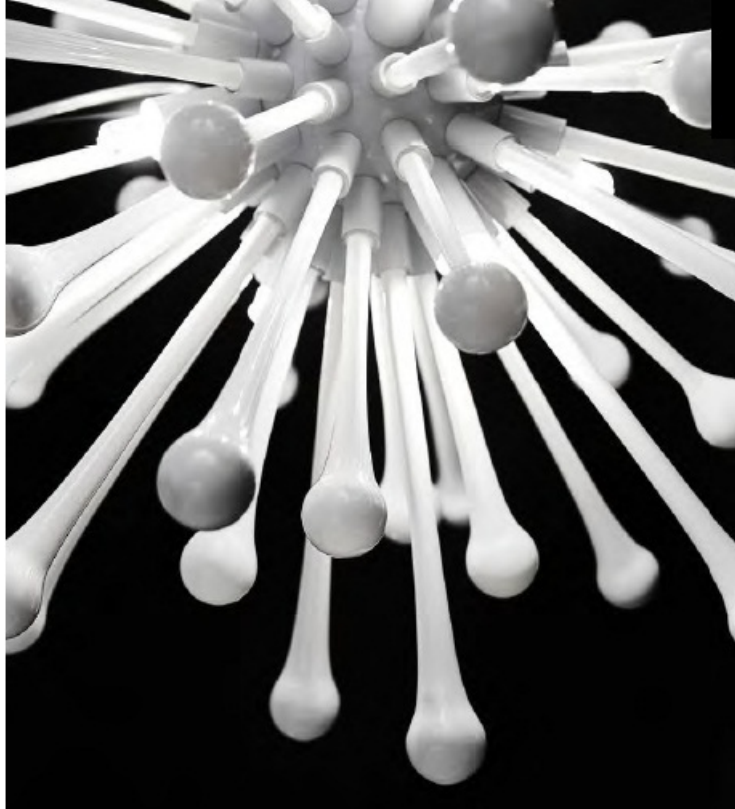

### **IDEAL LUX CORP DE ILUMINAT SUSPENDAT DIN STICLA SUFLATA SI PROFILATA MANUAL CU ELEMENTE DECORATIVE ALBE**

Corp de iluminat suspendat din sticla suflata si profilata manual cu elemente decorative albe sau cromate de diferite dimensiuni. Folosind un cadru metalic alb impreuna cu elementele din sticla de culoare alba se potriveste cu usurinta in orice mediu tip de mediu este folosit dand dovada de extravaganta.

Sursa iluminat: max 8x40W G9

Grad de protectie: IP20

Diametru:  $\varnothing$  700 mm

Lungime cablu: 800/1300 mm

Pret: 2.157,36 LEI (TVA inclus)

Detalii online: <https://www.materialelectrice.ro/corp-de-iluminat-din-sticla-suflata-si-profilata-manual-cu-elemente-decorative-albe>