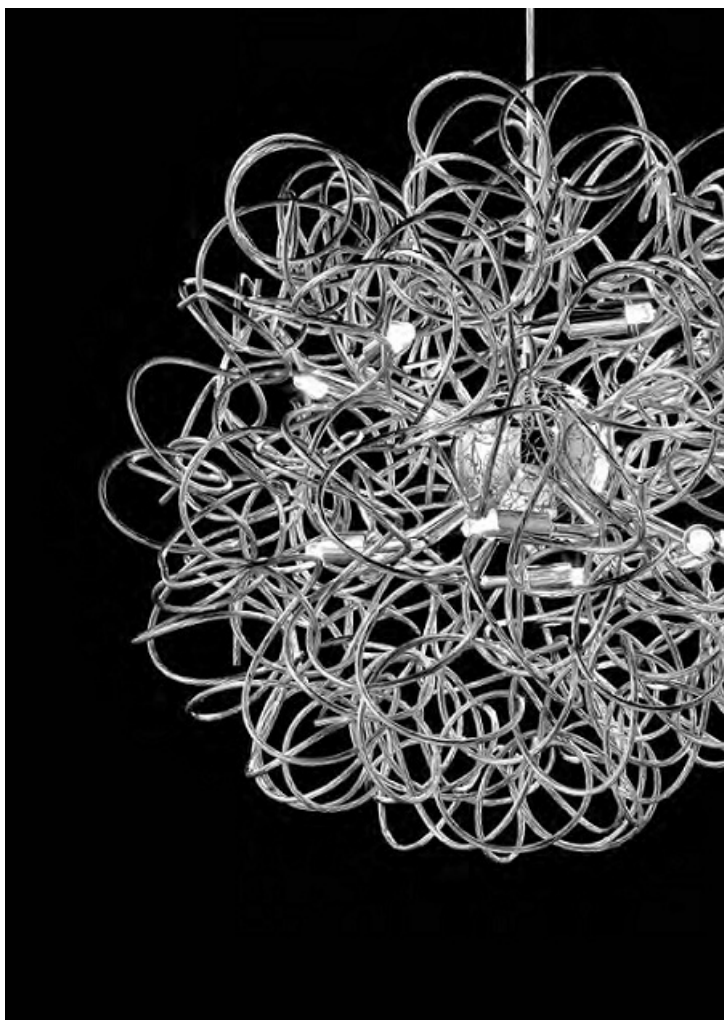

IDEAL LUX CORP DE ILUMINAT DUST SP8

Corp de iluminat lucrat manual cu structura tubulara si cadru de aluminiu ideal pentru iluminatul spatiilor nonconformiste. Beneficiaza de cablu electric reglabil pe inaltime. Sursa de iluminat tip G9 28W inclusa. Diametru variabil \varnothing 620mm sau \varnothing 460mm

Sursa iluminat: max 8x40W G9

Grad de protectie: IP20

Diametru: \varnothing 460 mm

Lungime cablu: 600/1800 mm

Pret: 1.998,68 LEI (TVA inclus)

Detalii online: <https://www.materialeelectrice.ro/corp-de-iluminat-lucrat-manual-cu-structura-tubulara-si-cadru-de-aluminiu-8x40w-26960>