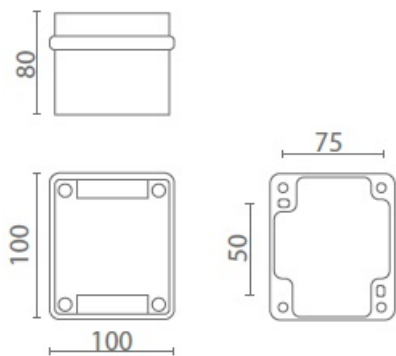

Diametru cablu: ø6-15 mm

Grad de protectie: IP66

Tensiunea nominal?: 690V AC

Curent nominal: 16A

Dimensiuni:

Pret: 1.568,65 LEI (TVA inclus)

Detalii online: <https://www.materialelectrice.ro/lampa-semnalizare-antiex>