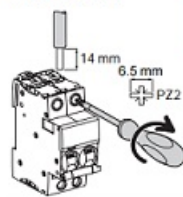

Curent scurt circuit 25A

Tensiune de alimentare 230V

Conectare conductor rigid sau flexibil

Conectare

Tip	Calibru	Cuplu de strângere	Fără accesorii	
			Cabluri de cupru Rigide	Flexibile sau cu pin
Curba C	1 la 32 A	2 N.m		
	40 la 63 A	3.5 N.m	1 la 25 mm ² 1 la 35 mm ²	1 la 16 mm ² 1 la 25 mm ²