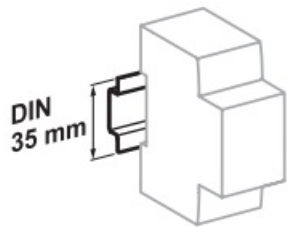

Grad de protectie IP20 normal sau montat in cofretul electric Ip40

Fixare pe șină DIN de 35 mm.

Instalare în orice poziție.

Pret: 21,26 LEI (TVA inclus)

Detalii online: <https://www.materialelectrice.ro/siguranta-automata-monopolara-1p-4ka-10a-c-ik60n>