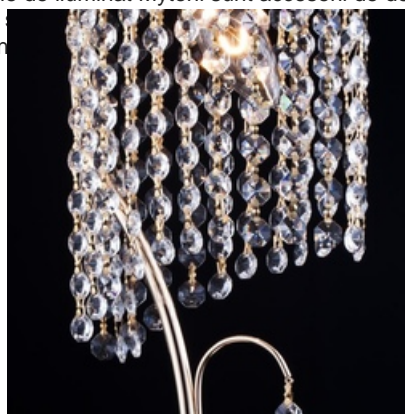

**MAYTONI VEIOZA DIAMANT CRYSTAL PICOLLA 1 BEC,DULIE E27,230V,DIAM.
17CM ,H70CM,AURIU**

Corpurile de iluminat Mytoni sunt accesorii de design, care pe lângă funcționalitatea lor intrinsecă, aceea de a lumina încăperile, aduc un plus de eleganță și rafinament. Cristalele de cea mai bună calitate prelucrate în diferite forme creează reflexi ce dau încăperilor un aer nobil și sofisticat.

Veioza Picolla din seria de lux PALACE colectia DIAMANT echipata cu 1 bec dulie normala E27.

Aplica se poate echipa cu bec tip LED , economic sau incandescent.

Tensiunea de alimentare 230V.

Diametrul maxim 170 mm.

Inaltime 700 mm.

Culoare metal Auriu.

Pentru montaj la interior.

Grad de protectie IP20.

Pret: 545,27 LEI (TVA inclus)

Detalii online: <https://www.materialelectrice.ro/veioza-diamant-crystal-picolla-1-bec-dulie-e27-230v-diam-15cm-h70cm-auriu>