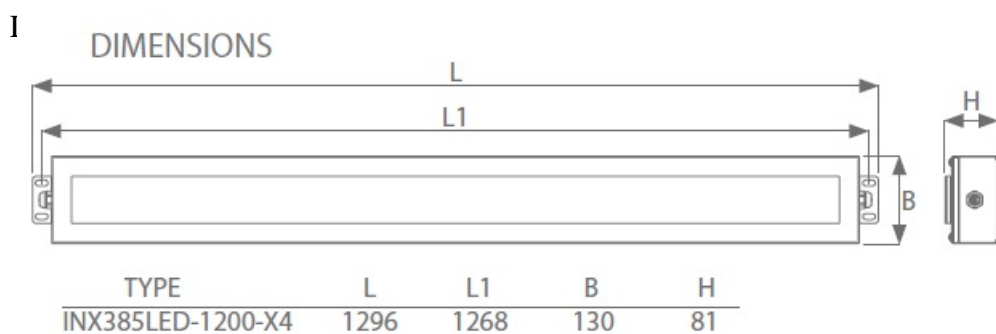

Grad de protecție: IP65

CRI: >80

Factor de putere: $\approx 0,95$

Durata de viață: > 50.000h L70B10

Temperatura de culoare: 4000K

Temperatura mediului ambiant: de la -30°C până la $+55^{\circ}\text{C}$

Montaj: pe tavan sau pe perete

Tensiune de alimentare: 230V

Pret: 2.701,64 LEI (TVA inclus)

Detalii online: <https://www.materialelectrice.ro/atm-lighting-inx-385led-36-1w>