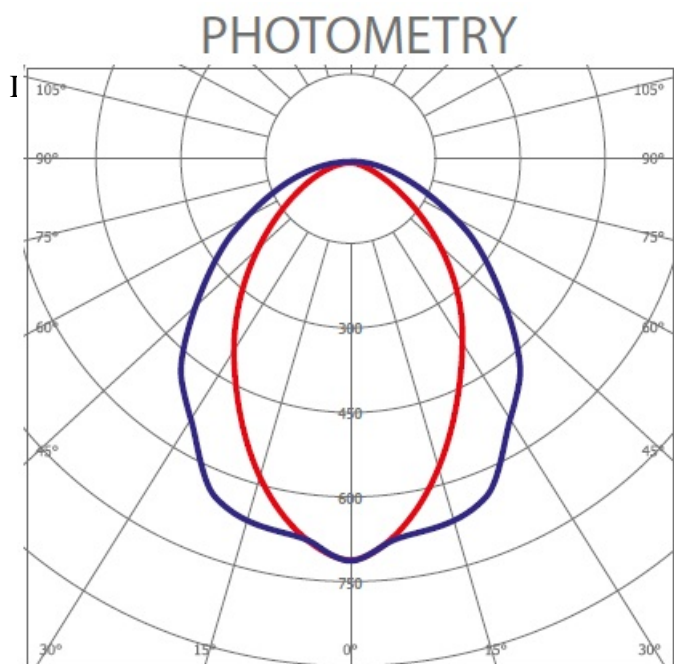

Grad de protecție: IP65

CRI: >80

Factor de putere: $\approx 0,95$

Durata de viață: > 50.000h L70B10

Temperatura de culoare: 4000K

Temperatura mediului ambiant: de la -30°C până la $+55^{\circ}\text{C}$

Montaj: pe tavan sau pe perete

Tensiune de alimentare: 230V

Pret: 2.701,64 LEI (TVA inclus)

Detalii online: <https://www.materialelectrice.ro/atm-lighting-inx-385led-36-1w>