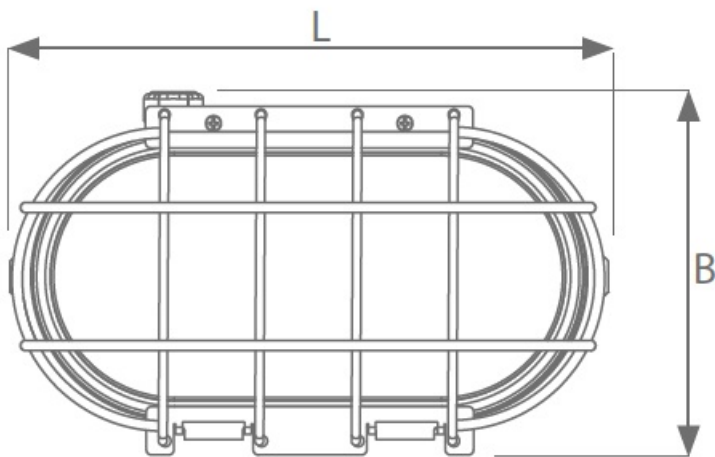

Materiale folosite:

Carcas?: aluminiu turnat

Dispensar: sticla securizata (verde) cu grilaj de protectie din otel

Caracteristici tehnice :

Sursa de iluminat: LED

Clasa de protectie modul: I

Grad de protectie: IP66; IK08;

Temperatura mediului ambiant: de la -30 ° C până la + 40 ° C

Putere LED: 20W

Durata de via?: > 50.000h

Tensiune de alimentare: 230V

Certificare: ATEX in progress

Dimensiuni:

DIMENSIONS

TYPE	L	L1	B	H
0403.24 LED	350	318	210	125