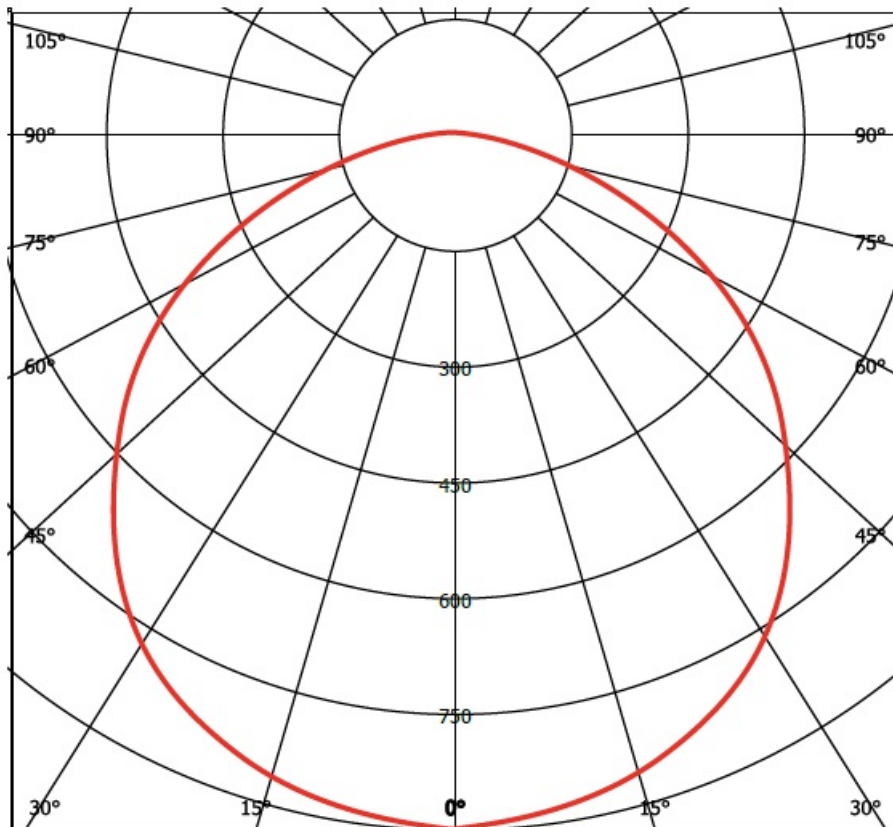

PHOTOMETRY

Accesorii:

Modul EX LED (0403.24 LED 10-110); garnitura (0403.24 LED 10-120); dispersor (0403.24 LED 10-130)