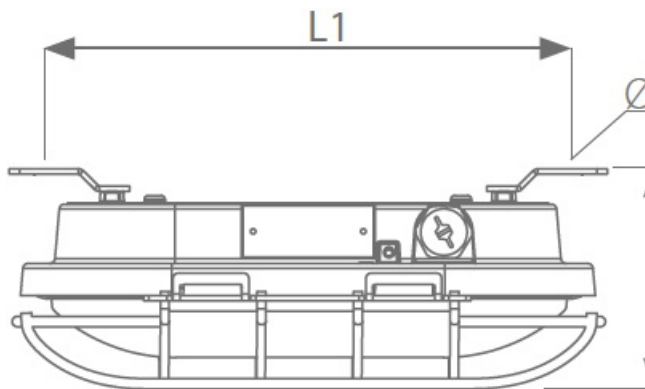

Materiale folosite:

Carcas?: aluminiu turnat

Dispensar: sticla securizata (verde) cu grilaj de protectie din otel

Caracteristici tehnice :

Sursa de iluminat: LED

Clasa de protectie modul: I

Grad de protectie: IP66; IK08;

Temperatura mediului ambiant: de la -30 ° C până la + 40 ° C

Putere LED: 20W

Durata de via?: > 50.000h

Tensiune de alimentare: 230V

Certificare: ATEX in progress

Dimensiuni:

DIMENSIONS

TYPE	L	L1	B	H
0403.24 LED	350	318	210	125