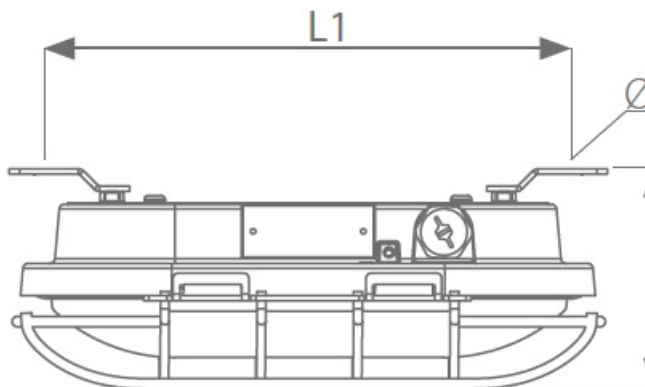

Materiale folosite:

Carcas?: aluminiu turnat

Dispensar: sticla securizata (transparenta) cu grilaj de protec?ie din otel

Caracterisitici tehnice :

Sursa de iluminat: LED

Clasa de protec?ie modul: I

Grad de protec?ie: IP66; IK08;

Temperatura mediului ambiant: de la -30 ° C pân? la + 40 ° C

Putere LED: 20W

Durata de via??:> 50.000h

Tensiune de alimentare: 230V

Certificare: ATEX in progress

Dimensiuni:

DIMENSIONS

TYPE	L	L1	B	H
0403.24 LED	350	318	210	125