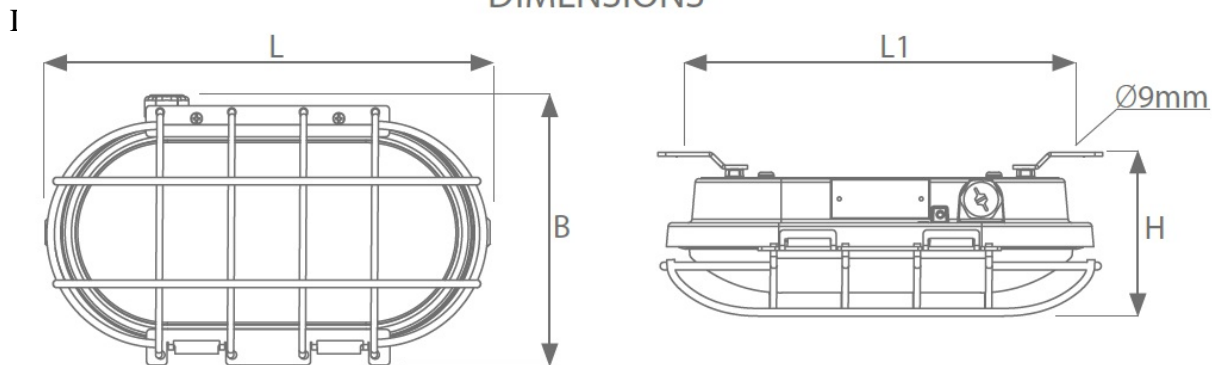

Materiale folosite:

Carcas?: aluminiu turnat

Dispensar: sticla securizata (transparenta) cu grilaj de protec?ie din otel

Caracterisitici tehnice :

Sursa de iluminat: LED

Clasa de protec?ie modul: I

Grad de protec?ie: IP66; IK08;

Temperatura mediului ambiant: de la -30 ° C pân? la + 40 ° C

Putere LED: 20W

Durata de via??:> 50.000h

Tensiune de alimentare: 230V

Certificare: ATEX in progress

DIMENSIONS

TYPE	L	L1	B	H
0403.24 LED	350	318	210	125