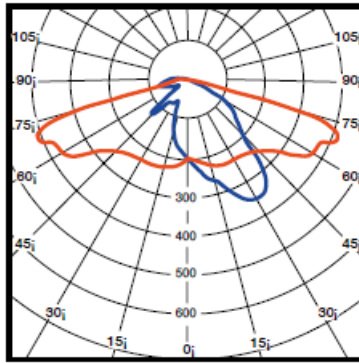

Factor de putere: ? 0,97

Durata de via??:> 50.000h L70B10

Temperatura de culoare: 4000K

Temperatura mediului ambiant : de la -30 ° C pân? la + 45 ° C

Conexiune conductor 2x2.5mmp

Dimensiuni

TYPE	L	B	H	H1
HPL430LED	415	83	325	433

pipe diameter 40- 60 mm

Distributie luminoasa

FOTOMETRIA | PHOTOMETRY

COMMON APPLICATION

HIGH STORAGE

TRANSPORT. ROUTES

TRANS. ROUTES - SIDE LIGHT.

Pret: 5.446,79 LEI (TVA inclus)