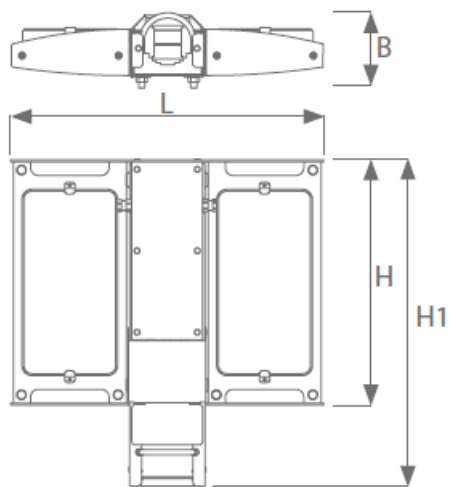

Factor de putere: ? 0,97

Durata de via??:> 50.000h L70B10

Temperatura de culoare: 4000K

Temperatura mediului ambiant : de la -30 ° C pân? la + 45 ° C

Conexiune conductor 2x2.5mmp

Dimensiuni

TYPE	L	B	H	H1
HPL430LED	415	83	325	433

pipe diameter 40- 60 mm

Distributie luminoasa

FOTOMETRIA | PHOTOMETRY

COMMON APPLICATION

HIGH STORAGE

TRANSPORT. ROUTES

TRANS. ROUTES - SIDE LIGHT.

Pret: 5.446,79 LEI (TVA inclus)