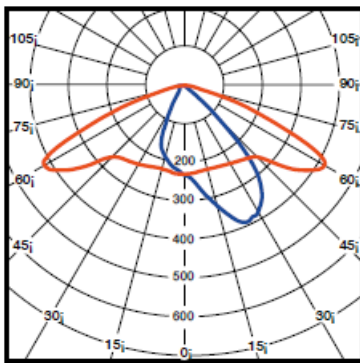

Factor de putere: ? 0,97

Durata de via??:> 50.000h L70B10

Temperatura de culoare: 4000K

Temperatura mediului ambiant : de la -30 ° C pân? la + 45 ° C

Conexiune conductor 2x2.5mmp

Dimensiuni

TYPE	L	B	H	H1
HPL430LED	415	83	325	433

pipe diameter 40- 60 mm

Distributie luminoasa

FOTOMETRIA | PHOTOMETRY

COMMON APPLICATION

HIGH STORAGE

TRANSPORT. ROUTES

TRANS. ROUTES - SIDE LIGHT.

Pret: 5.446,79 LEI (TVA inclus)