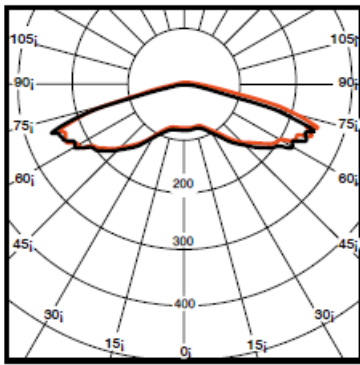

Factor de putere: ? 0,97

Durata de via??:> 50.000h L70B10

Temperatura de culoare: 4000K

Temperatura mediului ambiant : de la -30 ° C pân? la + 45 ° C

Conexiune conductor 2x2.5mmp

Dimensiuni

TYPE	L	B	H	H1
HPL430LED	415	83	325	433

pipe diameter 40- 60 mm

Distributie luminoasa

FOTOMETRIA | PHOTOMETRY

COMMON APPLICATION

HIGH STORAGE

TRANSPORT. ROUTES

TRANS. ROUTES - SIDE LIGHT.

Pret: 5.446,79 LEI (TVA inclus)