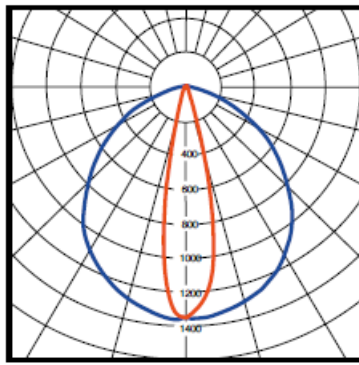

Factor de putere: ? 0,97

Durata de via??:> 50.000h L70B10

Temperatura de culoare: 4000K

Temperatura mediului ambiant : de la -30 ° C pân? la + 45 ° C

Conexiune conductor 2x2.5mmp

Dimensiuni

TYPE	L	B	H	H1
HPL430LED	415	83	325	433

pipe diameter 40- 60 mm

Distributie luminoasa

FOTOMETRIA | PHOTOMETRY

COMMON APPLICATION

HIGH STORAGE

TRANSPORT. ROUTES

TRANS. ROUTES - SIDE LIGHT.

Pret: 5.446,79 LEI (TVA inclus)