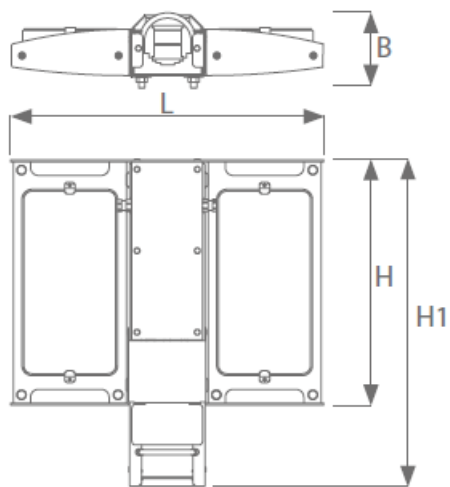

Factor de putere: ? 0,97

Durata de via??:> 50.000h L70B10

Temperatura de culoare: 4000K

Temperatura mediului ambiant : de la -30 ° C pân? la + 45 ° C

Conexiune conductor 2x2.5mmp

Dimensiuni

TYPE	L	B	H	H1
HPL430LED	415	83	325	433

pipe diameter 40- 60 mm

Distributie luminoasa

FOTOMETRIA | PHOTOMETRY

COMMON APPLICATION

HIGH STORAGE

TRANSPORT. ROUTES

TRANS. ROUTES - SIDE LIGHT.

Pret: 4.466,41 LEI (TVA inclus)