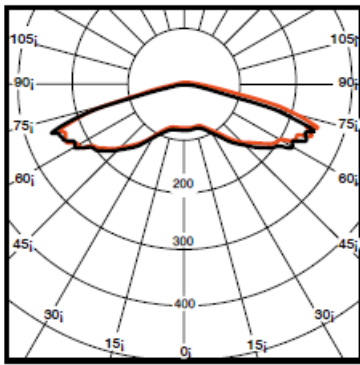

Factor de putere: ? 0,97

Durata de via??:> 50.000h L70B10

Temperatura de culoare: 4000K

Temperatura mediului ambiant : de la -30 ° C pân? la + 45 ° C

Conexiune conductor 2x2.5mmp

Dimensiuni

TYPE	L	B	H	H1
HPL430LED	415	83	325	433

pipe diameter 40- 60 mm

Distributie luminoasa

FOTOMETRIA | PHOTOMETRY

COMMON APPLICATION

HIGH STORAGE

TRANSPORT. ROUTES

TRANS. ROUTES - SIDE LIGHT.

Pret: 4.466,41 LEI (TVA inclus)