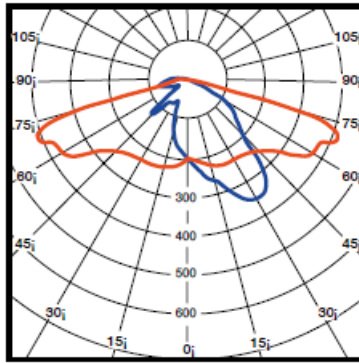

Factor de putere: ? 0,97

Durata de via??:> 50.000h L70B10

Temperatura de culoare: 4000K

Temperatura mediului ambiant : de la -30 ° C pân? la + 45 ° C

Conexiune conductor 2x2.5mmp

Dimensiuni

TYPE	L	B	H	H1
HPL430LED	415	83	325	433

pipe diameter 40- 60 mm

Distributie luminoasa

FOTOMETRIA | PHOTOMETRY

COMMON APPLICATION

HIGH STORAGE

TRANSPORT. ROUTES

TRANS. ROUTES - SIDE LIGHT.

Pret: 4.466,41 LEI (TVA inclus)