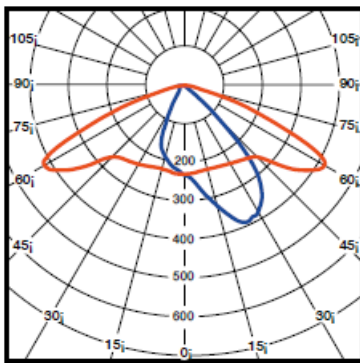

Factor de putere: ? 0,97

Durata de via??:> 50.000h L70B10

Temperatura de culoare: 4000K

Temperatura mediului ambiant : de la -30 ° C pân? la + 45 ° C

Conexiune conductor 2x2.5mmp

Dimensiuni

TYPE	L	B	H	H1
HPL430LED	415	83	325	433

pipe diameter 40- 60 mm

Distributie luminoasa

FOTOMETRIA | PHOTOMETRY

COMMON APPLICATION

HIGH STORAGE

TRANSPORT. ROUTES

TRANS. ROUTES - SIDE LIGHT.

Pret: 4.466,41 LEI (TVA inclus)