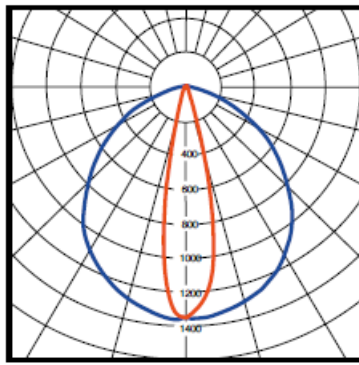

Factor de putere: ? 0,97

Durata de via??:> 50.000h L70B10

Temperatura de culoare: 4000K

Temperatura mediului ambiant : de la -30 ° C pân? la + 45 ° C

Conexiune conductor 2x2.5mmp

Dimensiuni

TYPE	L	B	H	H1
HPL430LED	415	83	325	433

pipe diameter 40- 60 mm

Distributie luminoasa

FOTOMETRIA | PHOTOMETRY

COMMON APPLICATION

HIGH STORAGE

TRANSPORT. ROUTES

TRANS. ROUTES - SIDE LIGHT.

Pret: 4.466,41 LEI (TVA inclus)