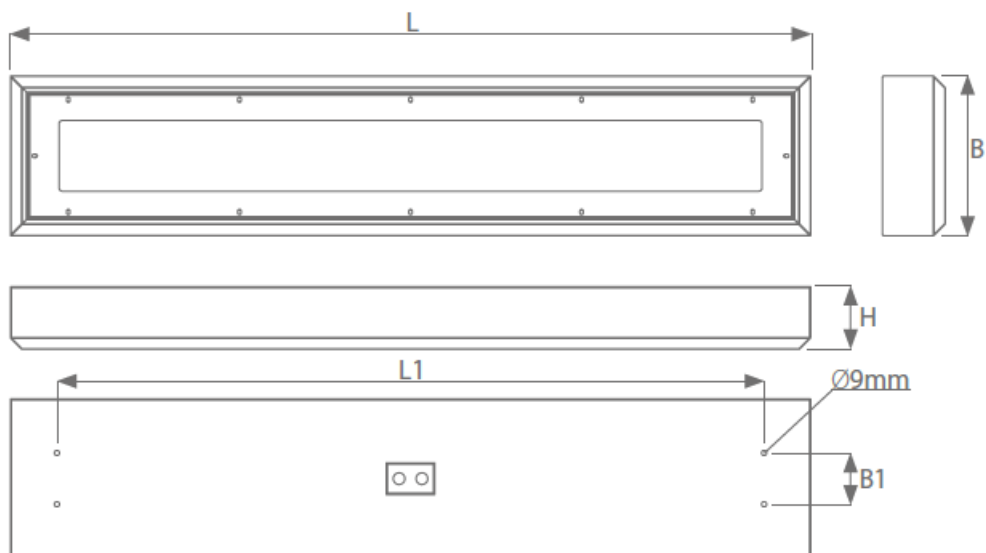

Conexiune conductor 2x2.5mmp

Dimensiuni

TYP | TYPE	L	L1	B	B1	H
INV320LED-0600-...SF	760	594	280	90	110
INV320LED-1200-...SF	1370	1240	280	90	110
INV320LED-1500-...SF	1670	1240	280	90	110