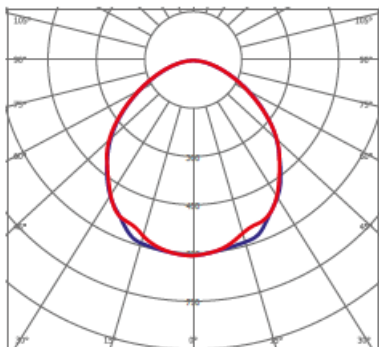

Distributie luminoasa

FOTOMETRIA | PHOTOMETRY