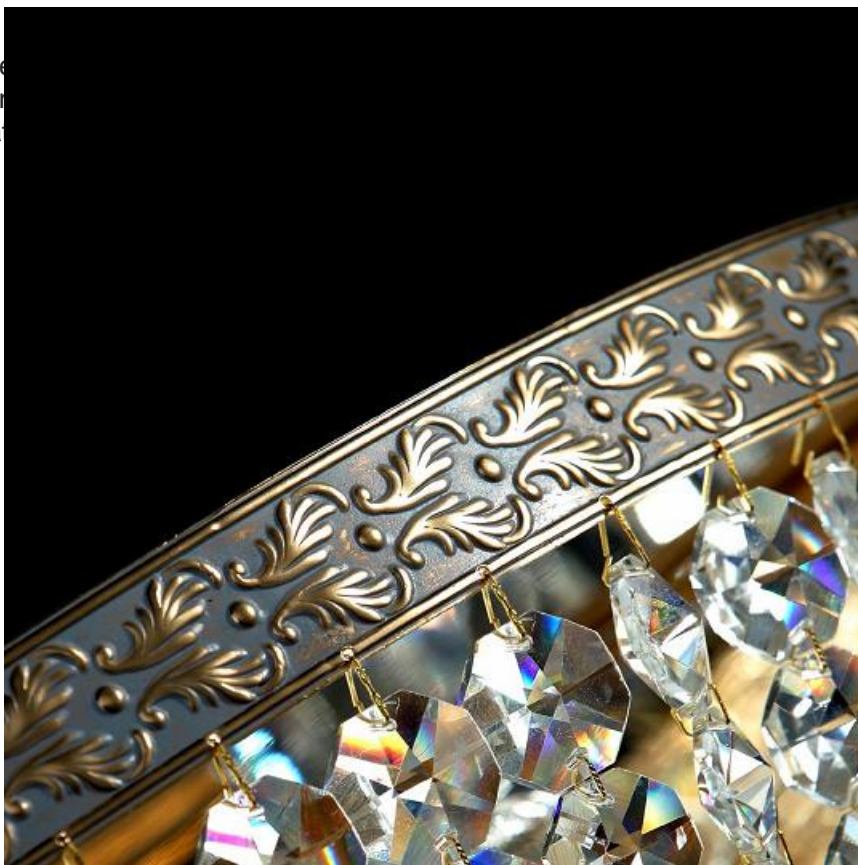

MAYTONI LAMPA PERETE BELLA DIA750-WB01-WG

Corpurile
lumina în
prelucra

calitatea lor intrinsec?, aceea de a
calele de cea mai buna calitate
ndios.

Aplica BASFOR din seria de lux PALACE colectia DIAMANT echipata cu 2 becuri dulie E14.

Aplica se poate echipa cu bec tip LED , economic sau incandescent.

Tensiunea de alimentare 230V.

Diametrul maxim 23 mm.

Inaltime 180 mm.

Culoare metal Auriu.

Pentru montaj la interior.

Grad de protectie IP20.

Pret: 575,90 LEI (TVA inclus)

Detalii online: <https://www.materialeelectrice.ro/aplica-diamant-crystal-bella-2-x-e14-230v-d-23cm-h-18-cm-auriu-26613>