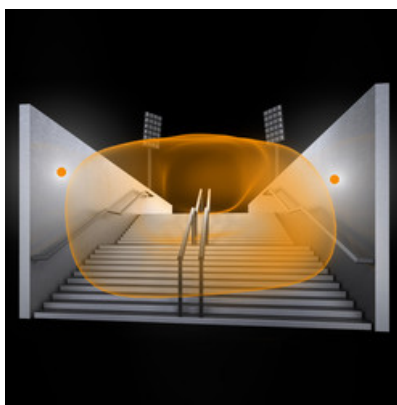

**STEINEL PLAFONIERA RS PRO LED S1 CU SENZOR DE MISCARE INALTA FRECVENTA,16 W,LUMINA RECE,ANTI SHOCK,IP65,OPAL**

Plafoniera cu senzor de miscare ideala pentru cladiri publice,piscine,pasaje subterane,stadioane.

Lampa este construita din materiale de calitate cum este aluminiu si plastic rezistent un timp indelungat.

Tipul senzorului este de inalta frecventa 5,8 Ghz.

Lampa are incorporat complet sub abajur un senzor de miscare performant ce actioneaza pe o raza intre 1 si 8 ml,acopera o suprafata de aproximativ 50 mp.

Temperatura de functionare intre -10 si +50 grade celsius.

Lampa are un diametru de 30 cm si o inaltime de 7,1 cm.

Utilizare recomandata pentru exterior IP 65.

Datorita gradului mare de protectie aceasta lampa se preteaza a fi utilizata in locuri publice. Materialele din care este construita rezista actelor de vandalism. Suruburile montate la exterior o fac impermeabila la contactul direct cu apa.