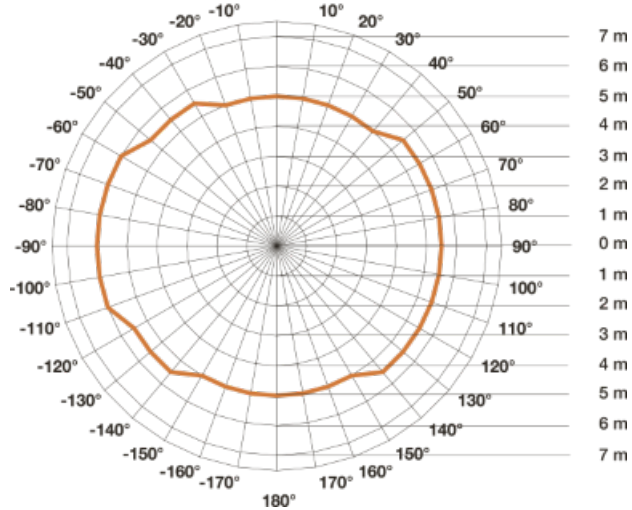

**STEINEL SPOT RS PRO DL LED CU SENZOR DE MISCARE INALTA FRECVENTA,22  
W,LUMINA RECE,ALB**

Spot cu senzor de miscare de inalta frecventa pentru bai.

Lampa are incorporat complet sub abajur un senzor de miscare performant ce actioneaza pe o raza intre 2 si 8 ml,acopera o suprafata de aproximativ 50 mp.

Led-ul cu care este dotata spotul are o durata de viata de 50000 de ore apoximativ 30 de ani la o functionare medie de 4,5 ore /zi.

Puterea este de 22 w iar fluxul luminos este de 1400 lm.

Culoarea de lumina 4000 k.

Reglaj timp functionare dupa detectia miscarii intre 1 minut si 1 ora.

Reglaj detectie in functie de luminozitate intre 2 - 2000 lux.

Spotul poate func  
spoturi.

ductor iar numarul maxim fiind de 20

Lampa are un diametru de 14.256.8 interior IP 20.