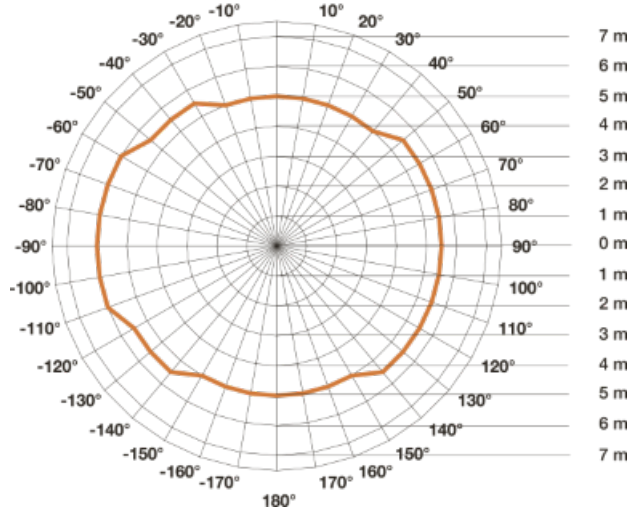

**STEINEL SPOT RS PRO DL LED CU SENZOR DE MISCARE INALTA FRECVENTA,15  
W,LUMINA CALDA,ALB**

Spot cu senzor de miscare de inalta frecventa pentru bai.

Lampa are incorporat complet sub abajur un senzor de miscare performant ce actioneaza pe o raza intre 2 si 8 ml,acopera o suprafata de aproximativ 50 mp.

Led-ul cu care este dotata spotul are o durata de viata de 50000 de ore apoximativ 30 de ani la o functionare medie de 4,5 ore /zi.

Puterea este de 15 w iar fluxul luminos este de 925 lm.

Culoarea de lumina 3000 k.

Reglaj timp functionare dupa detectia miscarii intre 1 minut si 1 ora.

Reglaj detectie in functie de luminozitate intre 2 - 2000 lux.

Spotul poate func  
spoturi.

ductor iar numarul maxim fiind de 20

Lampa are un diametru de 14.25 cm si o inaltime de 9.45 cm.