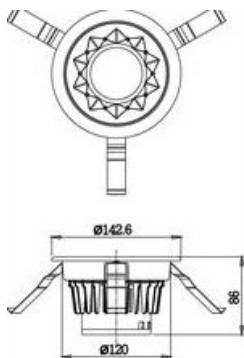

Reglaj timp functionare dupa detectia miscarii intre 1 minut si 1 ora.

Reglaj detectie in functie de luminozitate intre 2 - 2000 lux.

Spotul poate func
spoturi.

ductor iar numarul maxim fiind de 20

Lampa are un diametru de 14.25 cm si o inaltime de 9.45 cm.