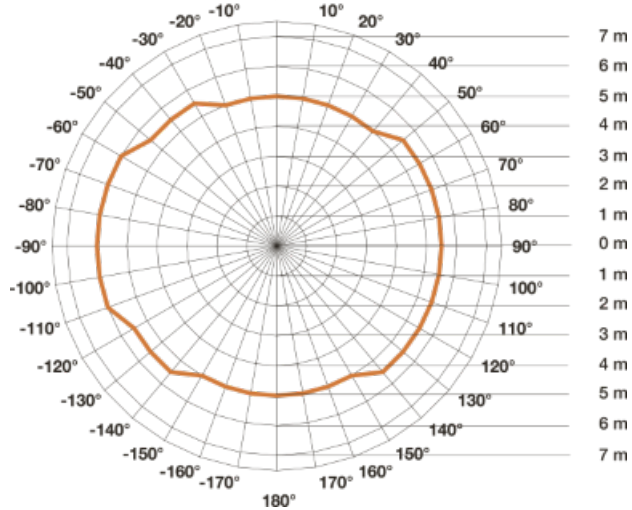

**STEINEL SPOT RS PRO DL LED CU SENZOR DE MISCARE INALTA FRECVENTA,15
W,LUMINA RECE,ALB**

Spot cu senzor de miscare de inalta frecventa pentru bai.

Lampa are incorporat complet sub abajur un senzor de miscare performant ce actioneaza pe o raza intre 2 si 8 ml,acopera o suprafata de aproximativ 50 mp.

Led-ul cu care este dotata spotul are o durata de viata de 50000 de ore apoximativ 30 de ani la o functionare medie de 4,5 ore /zi.

Puterea este de 15 w iar fluxul luminos este de 925 lm.

Culoarea de lumina 4000 k.

Reglaj timp functionare dupa detectia miscarii intre 1 minut si 1 ora.

Reglaj detectie in functie de luminozitate intre 2 - 2000 lux.

Spotul poate func
spoturi.

ductor iar numarul maxim fiind de 20

Lampa are un diametru de 14.25 cm si o inaltime de 9.45 cm.