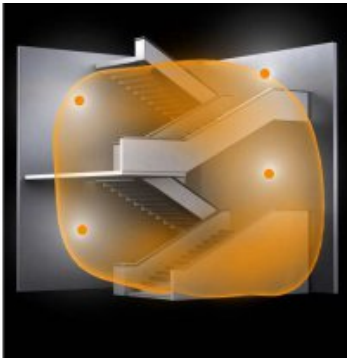

**STEINEL PLAFONIERA RS PRO LED R1 CU SENZOR DE MISCARE INALTA
FRECVENTA,11 W,LUMINA RECE,ANTRACIT**

Plafoniera cu senzor de miscare ideala pentru colidoare,casa scarilor,bai.

Lampa cu un design modern si elegant, este de inalta frecventa usor de instalat si cu un pret atractiv.

Lampa are incorporat complet sub abajur, un senzor de miscare performant ce actioneaza pe o raza intre 1 si 8 m, acopera o suprafata de aproximativ 50 mp.

Led-ul cu care este dotata lampa are o durata de viata de 50000 de ore apoximativ 30 de ani la o functionare medie de 4,5 ore /zi.

Lampa poate functiona in parale cu alte lampi prin conectare cu conductor iar numarul maxim fiind de 10 lampi.

Lampa are un diametru de 27 cm si o inaltime de 7 cm.

Utilizare recomandata pentru interior IP 20.