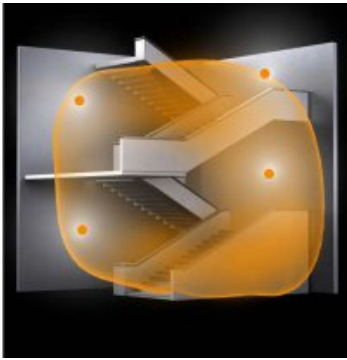

**STEINEL PLAFONIERA RS PRO LED R1 CU SENZOR DE MISCARE INALTA  
FRECVENTA,11 W,LUMINA RECE,ANTRACIT**

Plafoniera cu senzor de miscare ideala pentru colidoare,casa scarilor,bai.

Lampa cu un design modern si elegant, este de inalta frecventa usor de instalat si cu un pret atractiv.

Lampa are incorporat complet sub abajur, un senzor de miscare performant ce actioneaza pe o raza intre 1 si 8 m, acopera o suprafata de aproximativ 50 mp.

Led-ul cu care este dotata lampa are o durata de viata de 50000 de ore apoximativ 30 de ani la o functionare medie de 4,5 ore /zi.

Lampa poate functiona in parale cu alte lampi prin conectare cu conductor iar numarul maxim fiind de 10 lampi.

Lampa are un diametru de 27 cm si o inaltime de 7 cm.

Utilizare recomandata pentru interior IP 20.