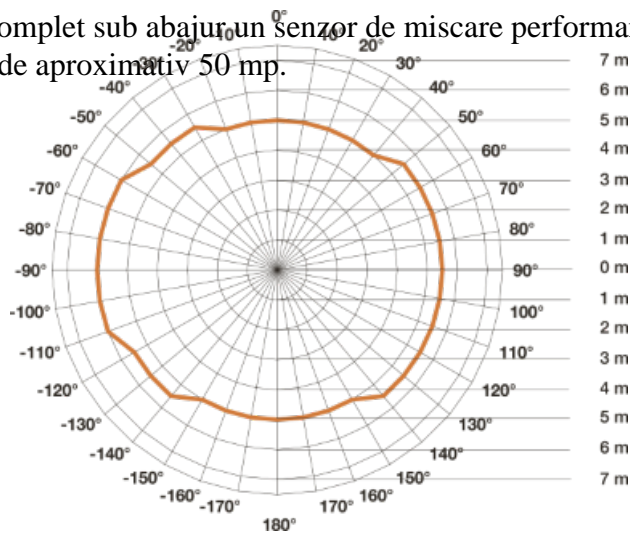

Lampa are incorporat complet sub abajur, un senzor de miscare performant ce actioneaza pe o raza intre 1 si 8 m, acopera o suprafata de aproximativ 50 mp.

Led-ul cu care este dotata lampa are o durata de viata de 50000 de ore apoximativ 30 de ani la o functionare medie de 4,5 ore /zi.

Puterea este de 11 w iar fluxul luminos este de 770 lm.

Culoarea de lumina 4000 k.

Reglaj timp functionare dupa detectia miscarii intre 5 secunde si 15 minute.

Reglaj detectie in functie de luminozitate intre 2 - 2000 lux.

Lampa poate functiona in parale cu alte lampi prin conectare cu conductor iar numarul maxim fiind de 10 lampi.

Lampa are un diametru de 27 cm si o inaltime de 7 cm.

Utilizare recomandata pentru interior IP 20.