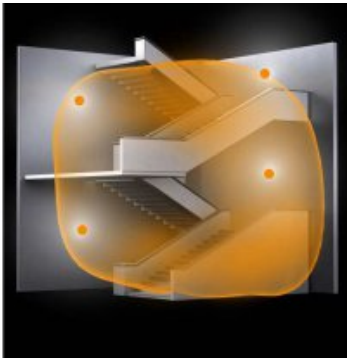

**STEINEL PLAFONIERA RS PRO LED R1 CU SENZOR DE MISCARE INALTA
FRECVENTA,11 W,LUMINA RECE,ARGINTIU**

Plafoniera cu senzor de miscare ideala pentru colidoare,casa scarilor,bai.

Lampa cu un design modern si elegant este de inalta frecventa usor de instalat si cu un pret atractiv.

Lampa are incorporat complet sub abajur, un senzor de miscare performant ce actioneaza pe o raza intre 1 si 8 m, acopera o suprafata de aproximativ 50 mp.

Led-ul cu care este dotata lampa are o durata de viata de 50000 de ore apoximativ 30 de ani la o functionare medie de 4,5 ore /zi.

Lampa poate functiona in parale cu alte lampi prin conectare cu conductor iar numarul maxim fiind de 10 lampi.

Lampa are un diametru de 27 cm si o inaltime de 7 cm.

Utilizare recomandata pentru interior IP 20.